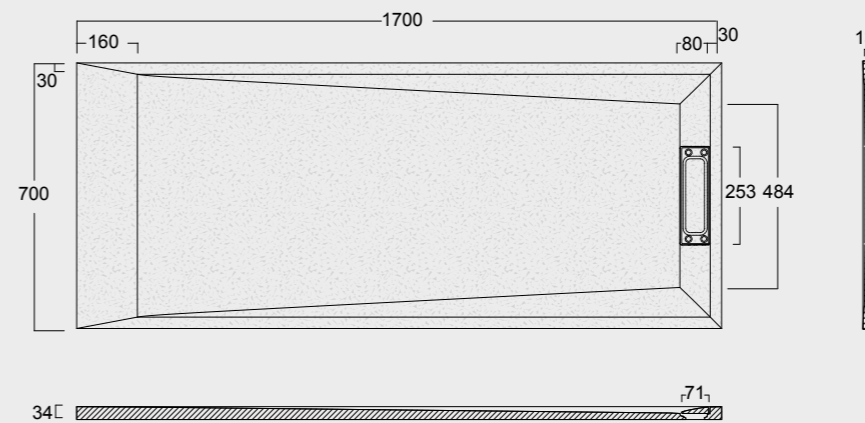

Cod. MPD7001700SSY01
Piatto doccia Summer Solytex® 70x170
comprensiva di cover Solygel® e piletta
di scarico rettangolare
Summer Shower tray Solytex® 70x170
including Solygel® cover and
rectangular drain

Cod. MPD7001700SAX01
Piatto doccia Summer Solytex® 70x170
comprensiva di cover acciaio inox
e piletta di scarico rettangolare
Summer Shower tray
Solytex® 70x170 including s
tainless steel cover and
rectangular drain