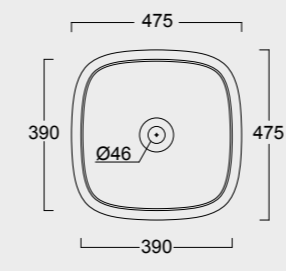

Cod. 33140101
Lavabo Nur Freestanding
Nur washbasin Freestanding