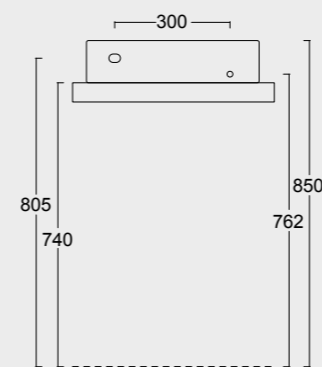

Colore nero matt
Black matt color

Cod. 34110101

Lavabo Spy 45x20
Spy washbasin 45x20