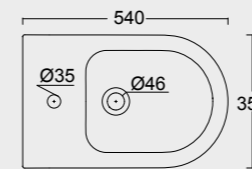

Cod. 22250101

Bidet Form
Form bidet

* MCUT7
da 160 a 220