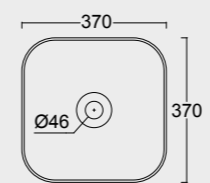

Cod. 32170101

Lavabo Unica 37x37
Unica washbasin 37x37