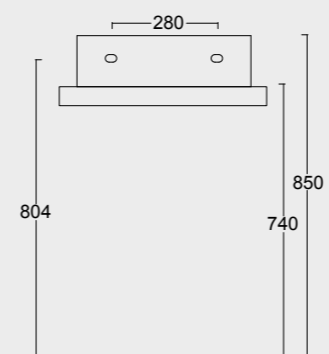

Lavabo Spy 80x25
Spy washbasin 80x25

Colore nero matt
Black matt color

Cod. 34230101
Lavabo Spy Round ø40
Spy washbasin Round ø40

Colore sabbia matt
Sand matt color

Cod. 34310101
Lavabo Spy 46x46
Spy washbasin 46x46