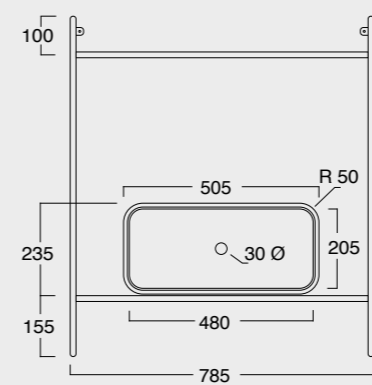

NUR

Cod. MSTNN0801

Struttura Nur
Nur structure

Cod. MSTNN0801

Struttura Nur con cassetto in legno
Nur framework with wooden drawer

Frontale personalizzabile con tutti i nostri colori.
Customizable front with our colours.