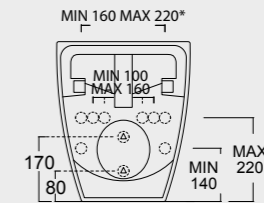

Cod. 22250101

Bidet Form
Form bidet

* MCUT7
da 160 a 220