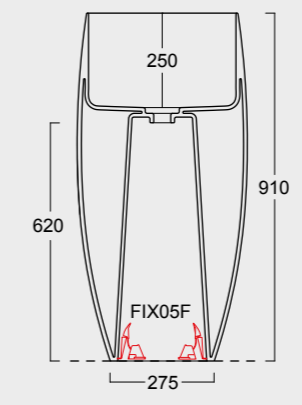

Cod. 33140101
Lavabo Nur Freestanding
Nur washbasin Freestanding