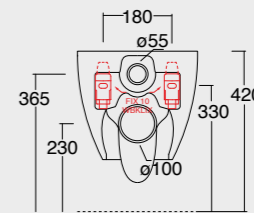

Cod. 45000101

Vaso sospeso Wunder
Wunder WC wall hung

aliflush+

Cod. 45010101

Bidet sospeso Wunder
Wunder bidet wall hung