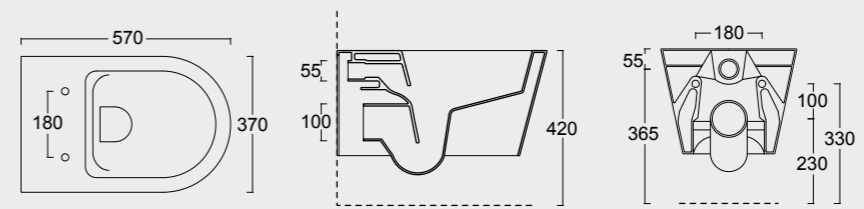

Cod. 31170101

Vaso sospeso Hide Round
Hide Round wall hung WC