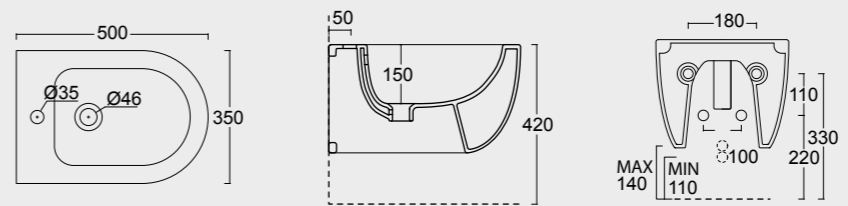

Cod. 32230101

Bidet Sospeso Unica 50
Unica wall hung bidet 50