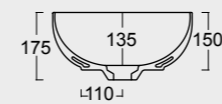

* Foro su piano ø140
Hole on shelf ø140