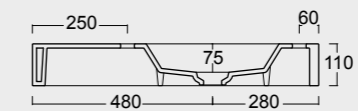

Colore cenere matt
Ash matt color

Cod. 34150101

Lavabo Spy 75x27
Spy washbasin 75x27