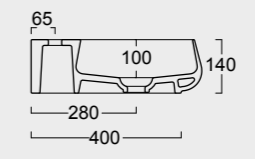

Cod. 33250101

Lavabo Nur 60x35
Nur washbasin 60x35

Colore antracite matt
Anthracite matt color

Cod. 33240101

Lavabo Nur 80x35
Nur washbasin 80x35

Colore sabbia matt
Sand matt color

Cod. 33180101
Lavabo Nur 55x45
Nur washbasin 55x45