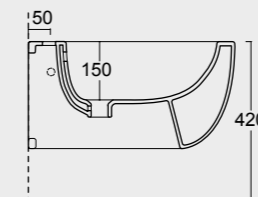

Cod. 32240101

Vaso Sospeso Unica 55
Unica wall hung WC 55

Cod. 32250101

Bidet Sospeso Unica 55
Unica wall hung bidet 55

SPY

Funzionalità e praticità. Lavabi particolarmente adatti a progetti per spazi limitati e a sale da bagno che nonostante le dimensioni non vogliono sacrificare il design.