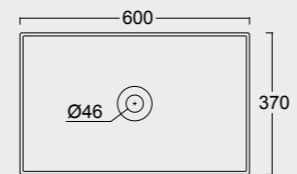

Cod. 31130101

Lavabo Hide 60x37
Hide washbasin 60x37