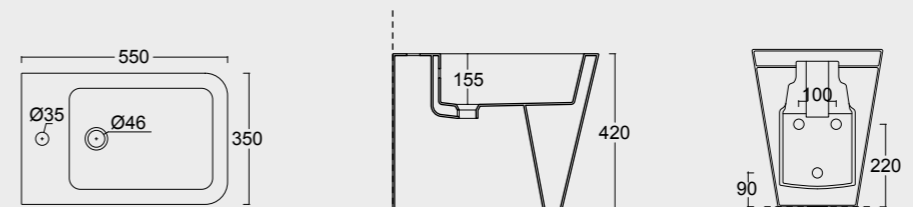

Cod. 31200101

Bidet Hide Square
Hide bidet Square

Cod. 31210101

Vaso sospeso Hide Square
Hide Square wall hung WC

Cod. 31220101

Bidet sospeso Hide Square
Hide Square wall hung bidet

Cod. 31150101

Vaso Hide Round
Hide WC Round