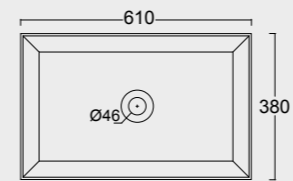

Cod. 34250101

Lavabo Spy Rectangular 60x37
Spy washbasin Rectangular 60x37