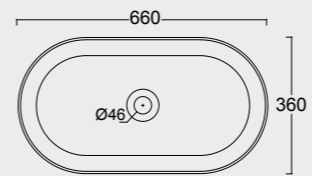

Cod. 34240101

Lavabo Spy Oval 65x35
Spy washbasin Oval 65x35