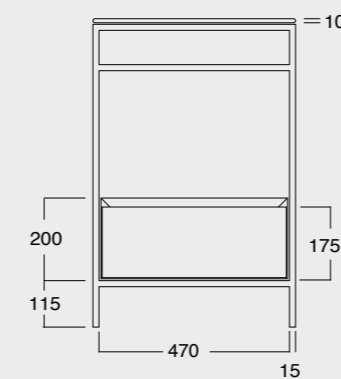

Cod. MSTB75201

Struttura Uni cassetto laccato nero opaco
Uni framework black matt laquered drawer

Cod. MSTB50301

Struttura Uni cassetto laccato bianco opaco
Uni framework white matt laquered drawer

NUR®

Sottigliezza ed eleganza. La morbida struttura NUR accoglie con rigorose geometrie il lavabo a sospensione per un'atmosfera ricercata. Acciaio inox verniciato a polveri, cassetto in legno con finitura ebano, chiusura rallentata e frontale personalizzabile con tutti i nostri colori.