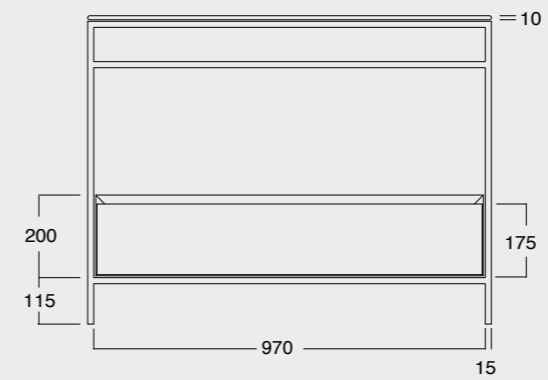

Struttura Uni cassetto finitura quercia
Uni framework oak wooden finish

Cod. MSTB10201

Struttura Uni cassetto laccato nero opaco
Uni framework black matt laquered drawer

Cod. MSTB10301

Struttura Uni cassetto laccato bianco opaco
Uni framework white matt laquered drawer