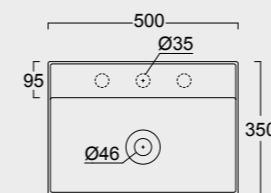

Cod. 31180101

Bidet sospeso Hide Round
Hide Round wall hung bidet

Colore bianco matt
White matt color

Cod. 31270101S

Lavabo Hide 50x35 sospeso
Hide washbasin 50x35 wall hung

Cod. PA50H

Portasalviette
Towel holder