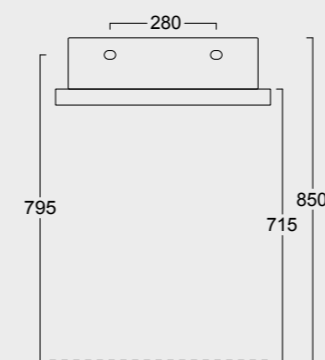

Cod. 31180101

Bidet sospeso Hide Round
Hide Round wall hung bidet

Colore bianco matt
White matt color

Cod. 31270101S

Lavabo Hide 50x35 sospeso
Hide washbasin 50x35 wall hung

Cod. PA50H

Portasalviette
Towel holder