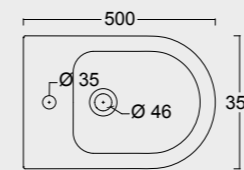

Cod. 22310101

Bidet sospeso Form
Form bidet wall hung