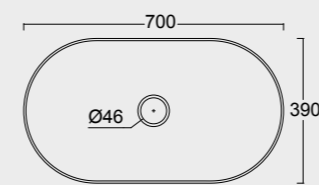

Cod. 32110101
Lavabo Unica 70x38
Unica washbasin 70x38