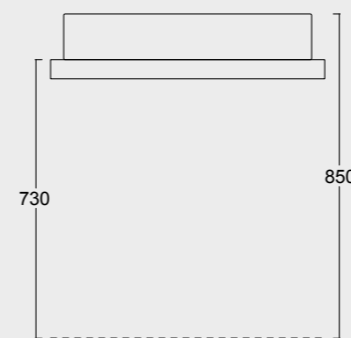

Cod. 31100101

Lavabo Hide 85x37
Hide washbasin 85x37

Colore nero matt
Black matt color

Cod. 31140101

Lavabo Hide Circle
Hide washbasin Circle

Colore verde alpi matt
Alpi green matt color

Cod. 31120101
Lavabo Hide Stadium
Hide washbasin Stadium