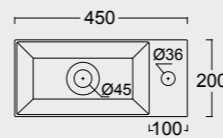

Colore nero matt
Black matt color

Cod. 34110101

Lavabo Spy 45x20
Spy washbasin 45x20