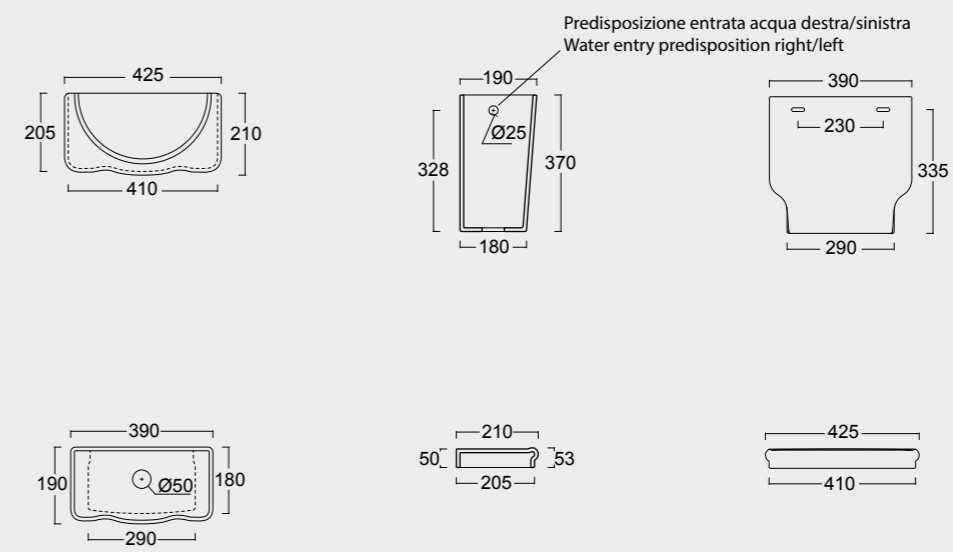

STRUCTURE
structures

KUBO

Visivamente statuario e dalla forte personalità. Un design che rievoca i classici bacini in chiave moderna mescolando funzionalità ed eleganza. La struttura KUBO è realizzata in acciaio inox a taglio laser verniciato a polveri. Il contenitore è in pelle ecosostenibile e cucito a mano da artigiani toscani.