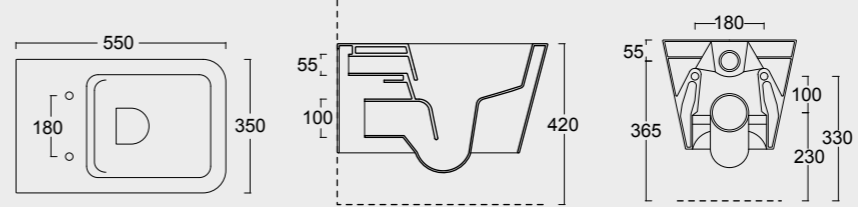

Cod. 31200101

Bidet Hide Square
Hide bidet Square

Cod. 31210101

Vaso sospeso Hide Square
Hide Square wall hung WC

Cod. 31220101

Bidet sospeso Hide Square
Hide Square wall hung bidet

Cod. 31150101

Vaso Hide Round
Hide WC Round