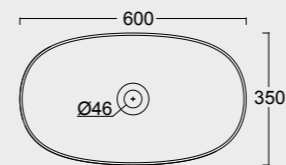

* Foro su piano ø140
Hole on shelf ø140