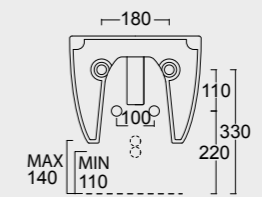

Cod. 32250101

Bidet Sospeso Unica 55
Unica wall hung bidet 55