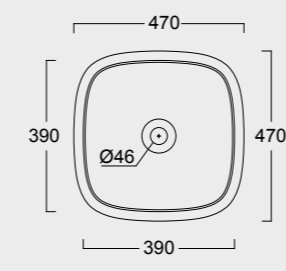

Cod. 33230101
Lavabo Nur Freestanding Open
Nur Open washbasin Freestanding