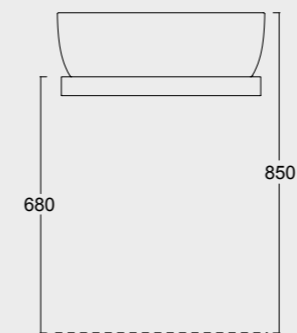

Cod. 32120101
Lavabo Unica 55x35
Unica washbasin 55x35