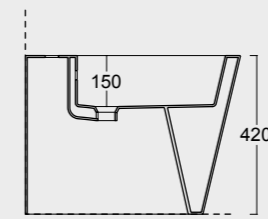

Cod. 31200101

Bidet Hide Square
Hide bidet Square

Cod. 31210101

Vaso sospeso Hide Square
Hide Square wall hung WC

Cod. 31220101

Bidet sospeso Hide Square
Hide Square wall hung bidet

Cod. 31150101

Vaso Hide Round
Hide WC Round