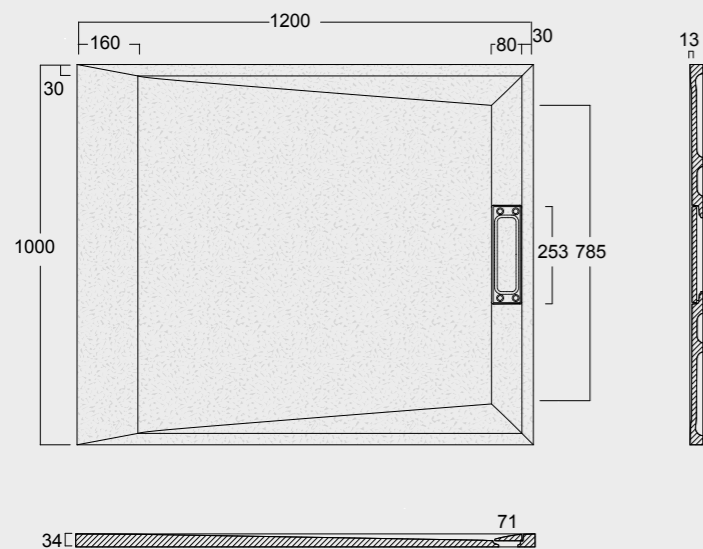

Cod. MPD10001200SSY01
Piatto doccia Summer Solytex® 100x120
comprensiva di cover Solygel® e piletta
di scarico rettangolare
Summer Shower tray Solytex® 100x120
including Solygel® cover and rectangular drain

Cod. MPD10001200SAX01
Piatto doccia Summer Solytex® 100x120
comprensiva di cover acciaio inox
e piletta di scarico rettangolare
Summer Shower tray Solytex® 100x120
including stainless steel cover
and rectangular drain