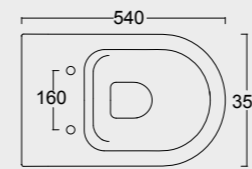

Cod. 22240101

Vaso Form
Form WC