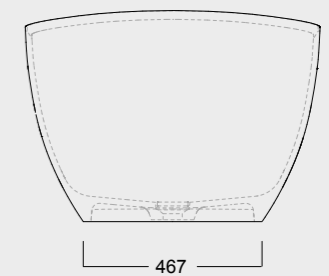

Cod. VAFELU

Vasca Feeling in Solygel® 158x77 LUCIDA senza troppo pieno, comprensiva di piletta di scarico 1" ½ in ottone
Solygel® Feeling bathtub 158x77 GLOSSY without overflow, including 1" ½ brass drain