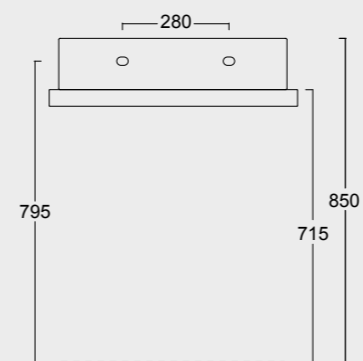

Lavabo Hide 60x45 sospeso
Hide washbasin 60x45 wall hung

Cod. PA60H