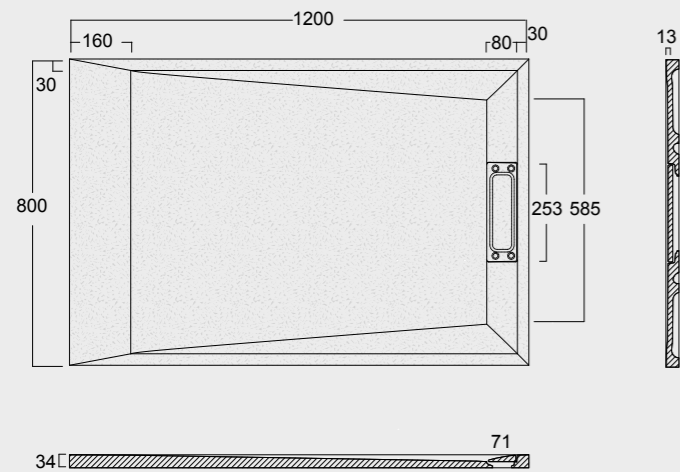

Cod. MPD8001200SSY01
Piatto doccia Summer Solytex® 80x120
comprensiva di cover Solygel® e piletta
di scarico rettangolare
Summer Shower tray Solytex® 80x120
including Solygel® cover and rectangular drain

Cod. MPD8001200SAX01
Piatto doccia Summer Solytex® 80x120
comprensiva di cover acciaio inox
e piletta di scarico rettangolare
Summer Shower tray Solytex® 80x120
including stainless steel cover
and rectangular drain