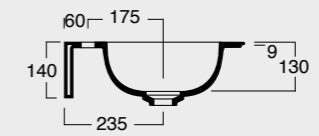

Lavabo Nur 80x35
Nur washbasin 80x35

Cod. 33120101

Vaso sospeso Nur
Nur WC wall hung

Cod. 33130101

Bidet sospeso Nur
Nur bidet wall hung

Colore antracite matt
Anthracite matt color

Cod. 33193101
Lavabo Nur 62x46
Nur washbasin 62x46