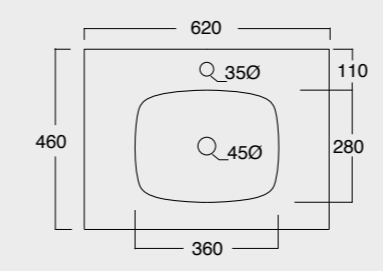

Lavabo Nur 80x35
Nur washbasin 80x35

Cod. 33120101

Vaso sospeso Nur
Nur WC wall hung

Cod. 33130101

Bidet sospeso Nur
Nur bidet wall hung

Colore antracite matt
Anthracite matt color

Cod. 33193101
Lavabo Nur 62x46
Nur washbasin 62x46