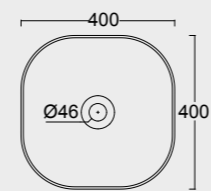

Cod. 32140101

Lavabo Unica Square 40x40 h30
Unica Square washbasin 40x40 h30