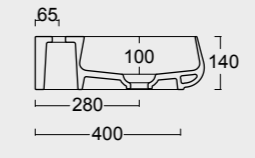

Colore cenere matt
Ash matt color

Cod. 33170101

Lavabo Nur 75x45
Nur washbasin 75x45

Colore caffè matt
Coffee matt color

Cod. 33160101

Lavabo Nur 90x45
Nur washbasin 90x45

Colore grigio matt
Grey matt color