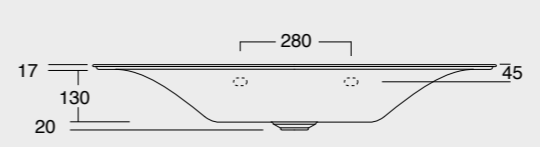

Lavabo Nur 102x46
Nur washbasin 102x46