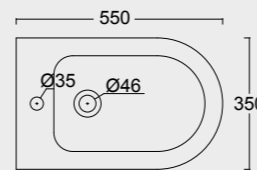

Cod. 32240101

Vaso Sospeso Unica 55
Unica wall hung WC 55

Cod. 32250101

Bidet Sospeso Unica 55
Unica wall hung bidet 55

SPY

Funzionalità e praticità. Lavabi particolarmente adatti a progetti per spazi limitati e a sale da bagno che nonostante le dimensioni non vogliono sacrificare il design.