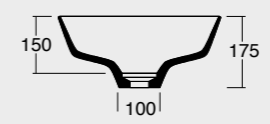

Lavabo Equilibrium h 15
Washbasin Equilibrium h 15

Colore nero matt
Black matt color

Cod. 35200101

Lavabo Equilibrium h20
Washbasin Equilibrium h20

Colore nero matt
Black matt color

Cod. 35300101
Lavabo Equilibrium h 17,5
Washbasin Equilibrium h 17,5