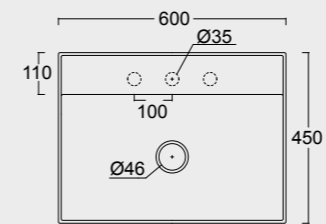

Cod. 31230101S