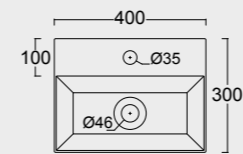

Cod. PA60H
Portasalviette
Towel holder

Colore bianco matt
White matt color

Cod. 34130101

Lavabo Spy 30x30
Spy washbasin 30x30

Colore bianco matt
White matt color

Cod. 34120101
Lavabo Spy 40x30
Spy washbasin 40x30