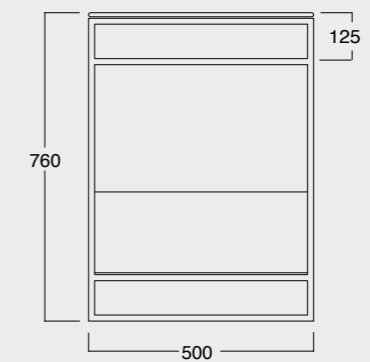

Cod. MSTB75201

Struttura Uni cassetto laccato nero opaco
Uni framework black matt laquered drawer

Cod. MSTB50301

Struttura Uni cassetto laccato bianco opaco
Uni framework white matt laquered drawer

NUR®

Sottigliezza ed eleganza. La morbida struttura NUR accoglie con rigorose geometrie il lavabo a sospensione per un'atmosfera ricercata. Acciaio inox verniciato a polveri, cassetto in legno con finitura ebano, chiusura rallentata e frontale personalizzabile con tutti i nostri colori.