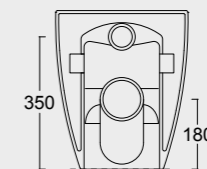

Cod. 22240101

Vaso Form
Form WC