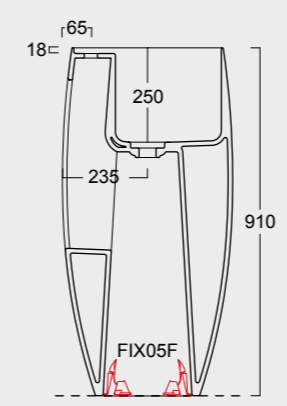

Cod. 33150101

Lavabo Nur Freestanding Plan
Nur washbasin Freestanding Plan