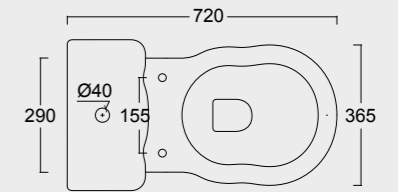

Cod. 28280101

Predisposizione entrata acqua alta destra/sinistra
High water entry predisposition right/left

Entrata acqua muro
destra/sinistra
Wall water inlet
right/left

Monoblocco Boheme scarico a terra
Boheme monoblock WC with s outlet

Cod. 28290101

Predisposizione entrata acqua alta destra/sinistra
High water entry predisposition right/left

Entrata acqua muro
destra/sinistra
Wall water inlet
right left

Monoblocco Boheme scarico a parete
Boheme monoblock WC with p outlet

Cod. 28300101

Cassetta Boheme monoblocco
Cistern Boheme for close coupled WC

Predisposizione entrata acqua alta destra/sinistra
High water entry predisposition right/left

Entrata acqua
Water inlet