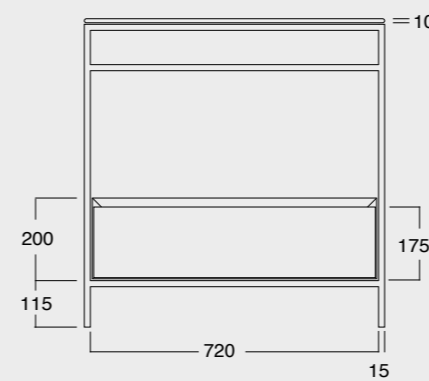

Cod. MSTB75201

Struttura Uni cassetto laccato nero opaco
Uni framework black matt laquered drawer