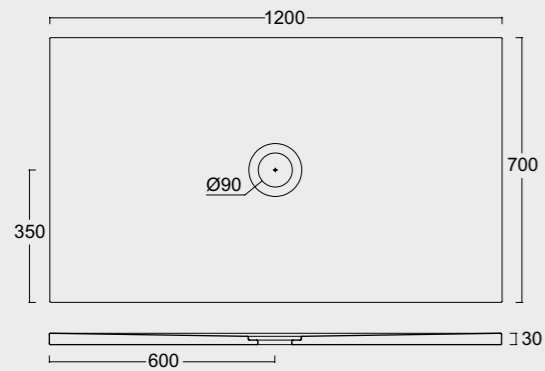

Cod. PD801003
Piatto doccia Form 80x100xh3
Form shower tray 80x100xh3

Cod. PD801203
Piatto doccia Form 80x120xh3
Form shower tray 80x120xh3

Cod. PD801403
Piatto doccia Form 80x140xh3
Form shower tray 80x140xh3