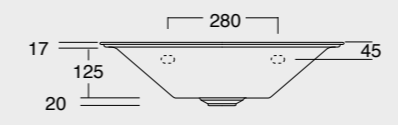

Lavabo Nur 80x35
Nur washbasin 80x35

Cod. 33120101

Vaso sospeso Nur
Nur WC wall hung

Cod. 33130101

Bidet sospeso Nur
Nur bidet wall hung

Colore antracite matt
Anthracite matt color

Cod. 33193101
Lavabo Nur 62x46
Nur washbasin 62x46