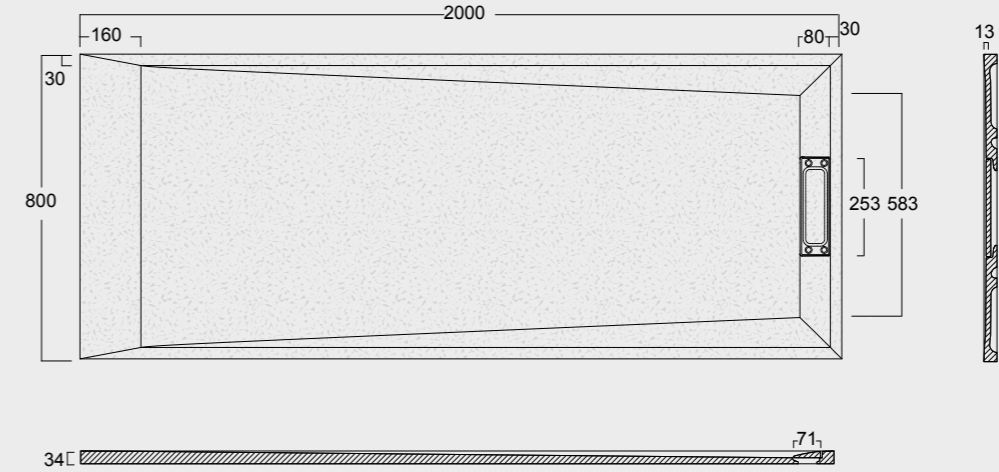

Cod. MPD8002000SSY01
Piatto doccia Summer
Solytex® 80x200
comprensiva di cover Solygel®
e piletta di scarico rettangolare
Summer Shower tray Solytex®
80x200 including Solygel®
cover and rectangular drain

Cod. MPD8002000SAX01
Piatto doccia Summer Solytex®
80x200 comprensiva di cover
acciaio inox e piletta
di scarico rettangolare
Summer Shower tray Solytex®
80x200 including stainless steel
cover and rectangular drain