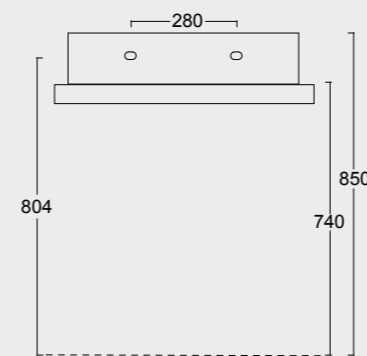

Cod. 34320101

Lavabo Spy 61x46
Spy washbasin 61x46

Cod. PA60H
Portasalvietta
Towel holder