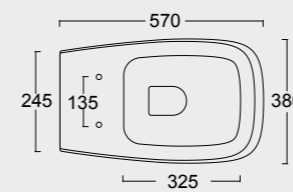

Cod. 33120101
Vaso sospeso Nur
Nur WC wall hung