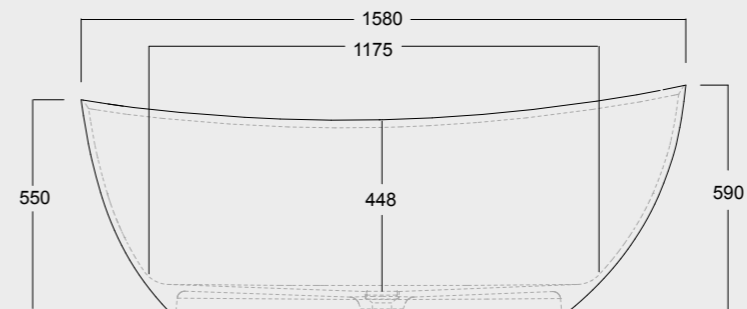

Cod. VAFELU

Vasca Feeling in Solygel® 158x77 LUCIDA senza troppo pieno, comprensiva di piletta di scarico 1" ½ in ottone
Solygel® Feeling bathtub 158x77 GLOSSY without overflow, including 1" ½ brass drain