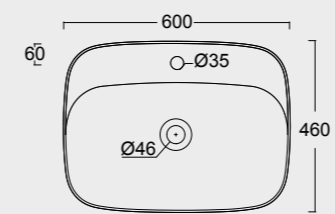

Cod. 22470101

Lavabo Form Rettangolare 60x45
Form washbasin Rectangular 60x45