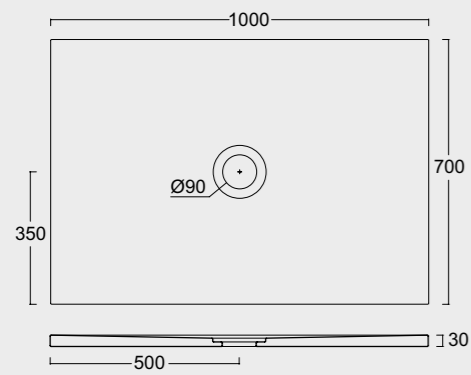

P I A T T I
D O C C I A
F O R M
s h o w e r
t r a y s

La funzionalità e la resistenza della ceramica unite alle nuove tecnologie ci permettono di produrre piatti doccia da soli 3cm di spessore, disponibili in tutti i colori Alice e anche in bianco materico. The functionality and resistance of ceramic combined with new technologies allow us to produce shower trays with a thickness of only 3cm, available in all Alice colours and also in materic white.