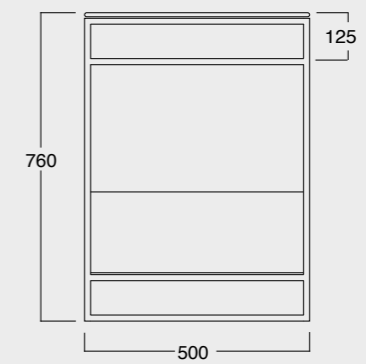

Cod. MSTB75201

Struttura Uni cassetto laccato nero opaco
Uni framework black matt laquered drawer