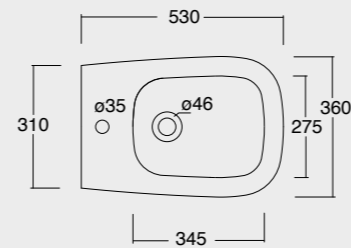

Cod. 45010101

Bidet sospeso Wunder
Wunder bidet wall hung

FORM

Lavabi sinuosi con un particolare effetto sospeso sulla base. La caratteristica forma permette una pulizia e un'igiene più profonda, oltre ad un impatto visivo unico nel suo genere.