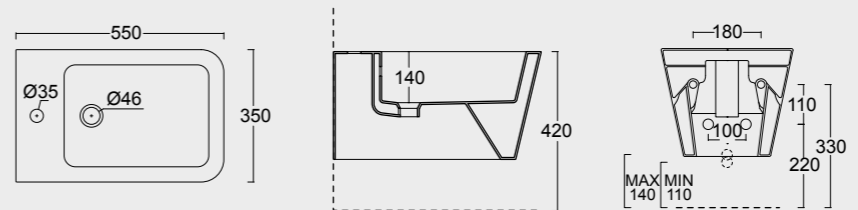

Cod. 31200101

Bidet Hide Square
Hide bidet Square

Cod. 31210101

Vaso sospeso Hide Square
Hide Square wall hung WC

Cod. 31220101

Bidet sospeso Hide Square
Hide Square wall hung bidet

Cod. 31150101

Vaso Hide Round
Hide WC Round