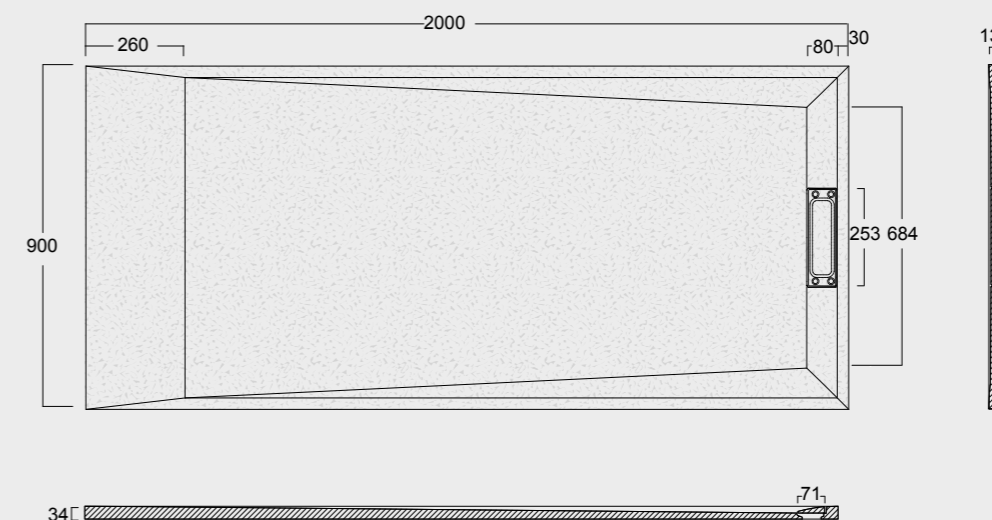

Cod. MPD9002000SSY01
Piatto doccia Summer
Solytex® 90x200
comprensiva di cover Solygel®
e piletta di scarico rettangolare
Summer Shower tray Solytex®
90x200
including Solygel® cover and
rectangular drain

Cod. MPD9002000SAX01
Piatto doccia Summer Solytex®
90x200 comprensiva di cover
acciaio inox e piletta
di scarico rettangolare
Summer Shower tray Solytex®
90x200 including stainless
steel cover and rectangular
drain