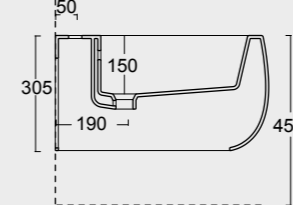

Cod. 33130101
Bidet sospeso Nur
Nur bidet wall hung