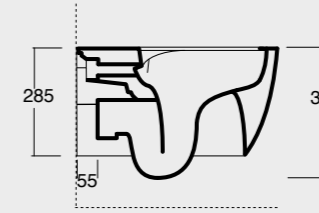

Cod. 45000101

Vaso sospeso Wunder
Wunder WC wall hung

aliflush+

Cod. 45010101

Bidet sospeso Wunder
Wunder bidet wall hung