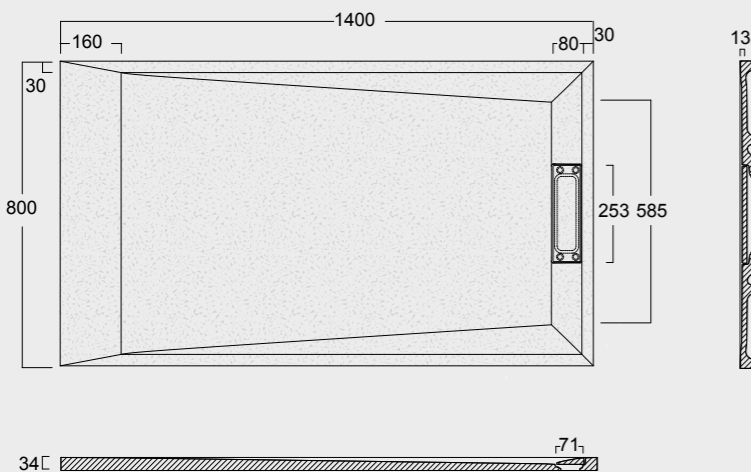

Cod. MPD8001400SSY01
Piatto doccia Summer Solytex® 80x140
comprensiva di cover Solygel® e piletta
di scarico rettangolare
Summer Shower tray Solytex® 80x140
including Solygel® cover and rectangular drain

Cod. MPD8001400SAX01
Piatto doccia Summer Solytex® 80x140
comprensiva di cover acciaio inox
e piletta di scarico rettangolare
Summer Shower tray Solytex® 80x140
including stainless steel cover
and rectangular drain