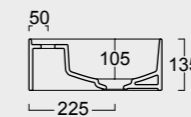

Cod. 31180101

Bidet sospeso Hide Round
Hide Round wall hung bidet

Colore bianco matt
White matt color

Cod. 31270101S

Lavabo Hide 50x35 sospeso
Hide washbasin 50x35 wall hung

Cod. PA50H

Portasalviette
Towel holder