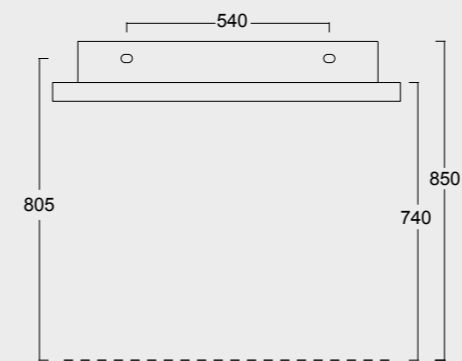

Cod. 34140101

Lavabo Spy 60x30
Spy washbasin 60x30

Colore cenere matt
Ash matt color

Cod. 34150101

Lavabo Spy 75x27
Spy washbasin 75x27

Colore bianco matt
White matt color

Cod. 34160101

Lavabo Spy 80x25
Spy washbasin 80x25