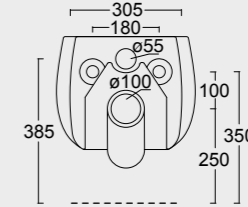

Cod. 33120101
Vaso sospeso Nur
Nur WC wall hung