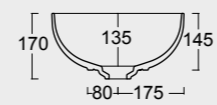

* Foro su piano ø140
Hole on shelf ø140