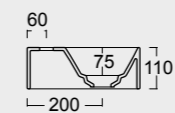

Cod. 34140101

Lavabo Spy 60x30
Spy washbasin 60x30