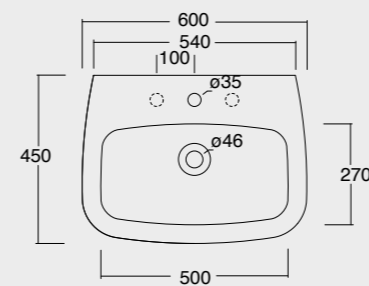

Cod. 45560101S

Lavabo Wunder 60 sospeso
Wunder washbasin 60 wall hung