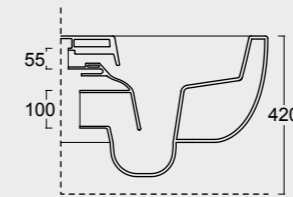

Cod. 32240101

Vaso Sospeso Unica 55
Unica wall hung WC 55

Cod. 32250101

Bidet Sospeso Unica 55
Unica wall hung bidet 55

SPY

Funzionalità e praticità. Lavabi particolarmente adatti a progetti per spazi limitati e a sale da bagno che nonostante le dimensioni non vogliono sacrificare il design.