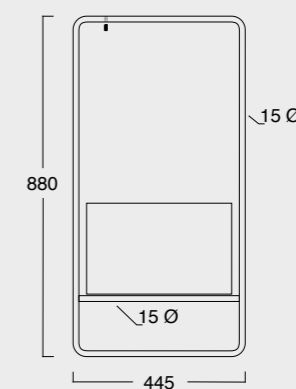

NUR

Cod. MSTNN0801

Struttura Nur
Nur structure

Cod. MSTNN0801

Struttura Nur con cassetto in legno
Nur framework with wooden drawer

Frontale personalizzabile con tutti i nostri colori.
Customizable front with our colours.