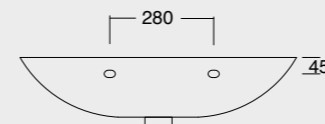

Colore bianco matt
White matt color

Cod. 45570101S

Lavabo Wunder 75 sospeso
Wunder washbasin 75 wall hung