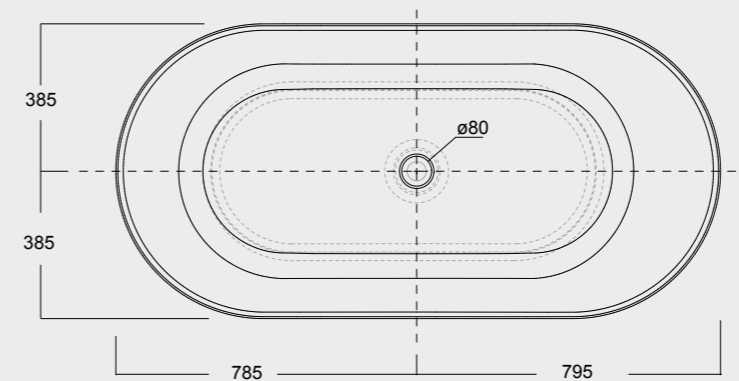

Cod. VAFEOP

Vasca Feeling in Solysand® 158x77 OPACA senza troppo pieno, comprensiva di piletta di scarico 1" ½ in ottone
Solysand® Feeling bathtub 158x77 MATT without overflow, including 1" ½ brass drain