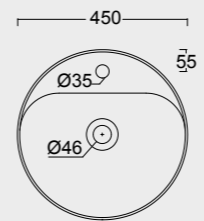

Cod. 22480101

Lavabo Form ø45
Form washbasin ø45