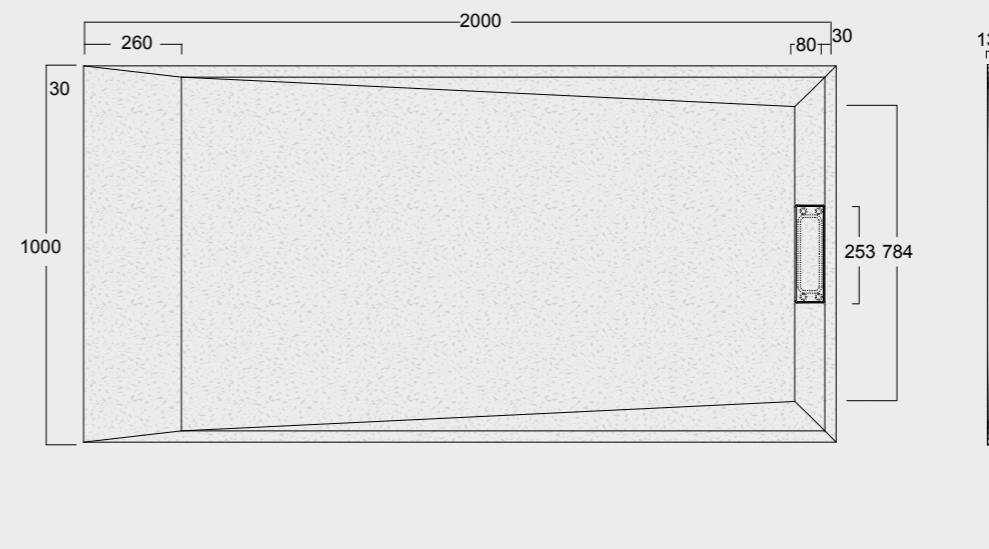

Cod. MPD10002000SSY01
Piatto doccia Summer
Solytex® 100x200
comprensiva di cover
Solygel® e piletta
di scarico rettangolare
Summer Shower tray
Solytex® 100x200
including Solygel® cover
and rectangular drain

Cod. MPD10002000SAX01
Piatto doccia Summer Solytex®
100x200 comprensiva di cover
acciaio inox e piletta di scarico
rettangolare
Summer Shower tray Solytex®
100x200 including stainless
steel cover and rectangular
drain