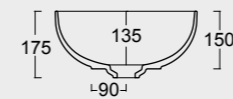

* Foro su piano ø140
Hole on shelf ø140