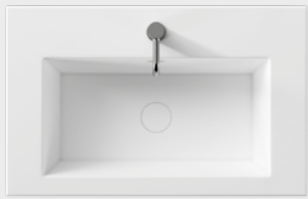

KUBO

Cod. 35810101

Lavabo Kubo 80x50
Kubo washbasin 80x50