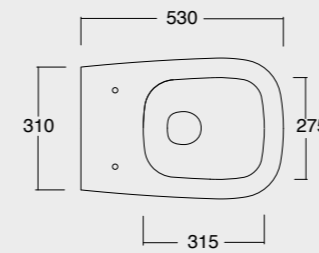

Cod. 45000101

Vaso sospeso Wunder
Wunder WC wall hung

aliflush+