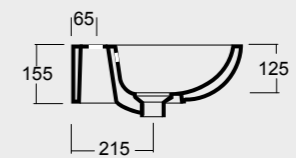

Colore bianco matt
White matt color

NEW Cod. 22490101

Lavabo Form 68x45 h15,5
Form washbasin 68x45 h15,5