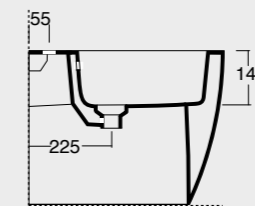

*

MCUT5
mm 365
o mm 335

**

MCUT2	MCUT4	MCUT8
da 60 mm	210 mm	180 mm
a 170 mm		

***

MCUT3	MCUT	MCUT3 + MCUT2
da 60 mm	100 mm	da 130 mm
a 70 mm		a 300 mm

Cod. 45100101

Vaso Wunder
Wunder WC

aliflush+