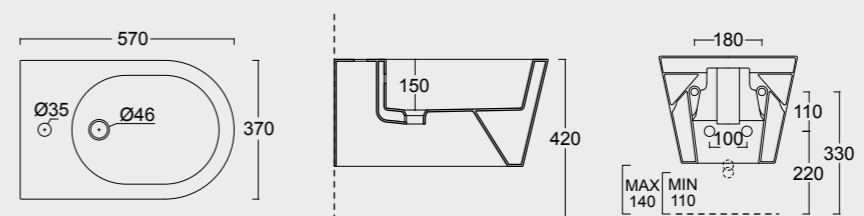

Cod. 31160101

Bidet Hide Round
Hide bidet Round

Cod. 31170101

Vaso sospeso Hide Round
Hide Round wall hung WC

Cod. 31180101

Bidet sospeso Hide Round
Hide Round wall hung bidet

WUNDER

La dinamicità delle forme morbide ed avvolgenti si mescola alla concretezza della ceramica e restituisce un prodotto versatile, adattabile ad ogni stile ed esigenza. Le linee flat dei bordi superiori abbinano contemporaneità estetica ad una comprovata e ricercata funzionalità quotidiana.