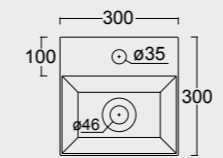

Colore bianco matt
White matt color

Cod. 34130101

Lavabo Spy 30x30
Spy washbasin 30x30