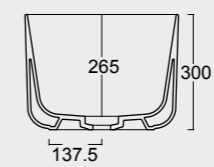

Cod. 32140101

Lavabo Unica Square 40x40 h30
Unica Square washbasin 40x40 h30