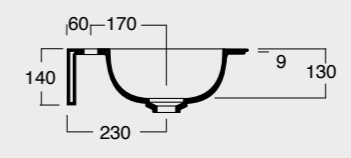

Cod. 33195101

Lavabo Nur 82x46
Nur washbasin 82x46