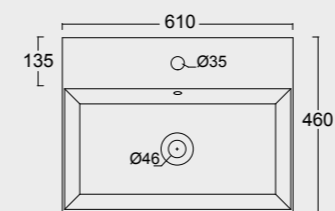

Cod. 34320101

Lavabo Spy 61x46
Spy washbasin 61x46

Cod. PA60H
Portasalvietta
Towel holder