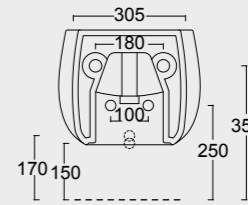

Cod. 33130101
Bidet sospeso Nur
Nur bidet wall hung