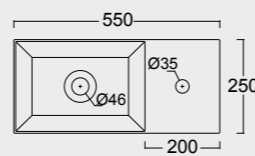

Colore nero matt
Black matt color

Cod. 34110101

Lavabo Spy 45x20
Spy washbasin 45x20

Colore bianco matt
White matt color

Cod. 34100101

Lavabo Spy 55x25
Spy washbasin 55x25

Colore antracite matt
Anthracite matt color