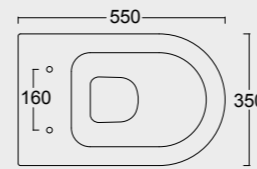

Cod. 32250101

Bidet Sospeso Unica 55
Unica wall hung bidet 55