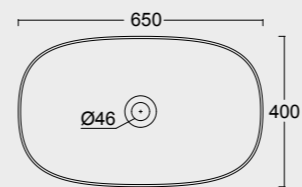

Cod. 22400101

Lavabo Form 65x40
Form washbasin 65x40