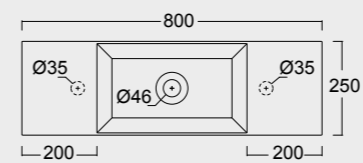

Cod. 34140101

Lavabo Spy 60x30
Spy washbasin 60x30

Colore cenere matt
Ash matt color

Cod. 34150101

Lavabo Spy 75x27
Spy washbasin 75x27

Colore bianco matt
White matt color

Cod. 34160101

Lavabo Spy 80x25
Spy washbasin 80x25