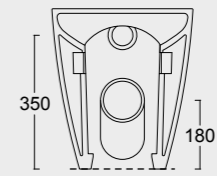

Cod. 31200101

Bidet Hide Square
Hide bidet Square

Cod. 31210101

Vaso sospeso Hide Square
Hide Square wall hung WC

Cod. 31220101

Bidet sospeso Hide Square
Hide Square wall hung bidet

Cod. 31150101

Vaso Hide Round
Hide WC Round