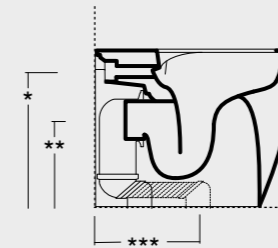

*

MCUT5
mm 365
o mm 335

**

MCUT2	MCUT4	MCUT8
da 60 mm	210 mm	180 mm
a 170 mm		

***

MCUT3	MCUT	MCUT3 + MCUT2
da 60 mm	100 mm	da 130 mm
a 70 mm		a 300 mm

Cod. 45100101

Vaso Wunder
Wunder WC

aliflush+