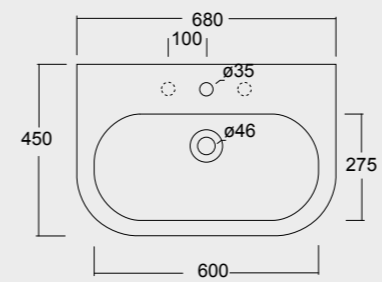

Colore bianco matt
White matt color

NEW Cod. 22490101

Lavabo Form 68x45 h15,5
Form washbasin 68x45 h15,5