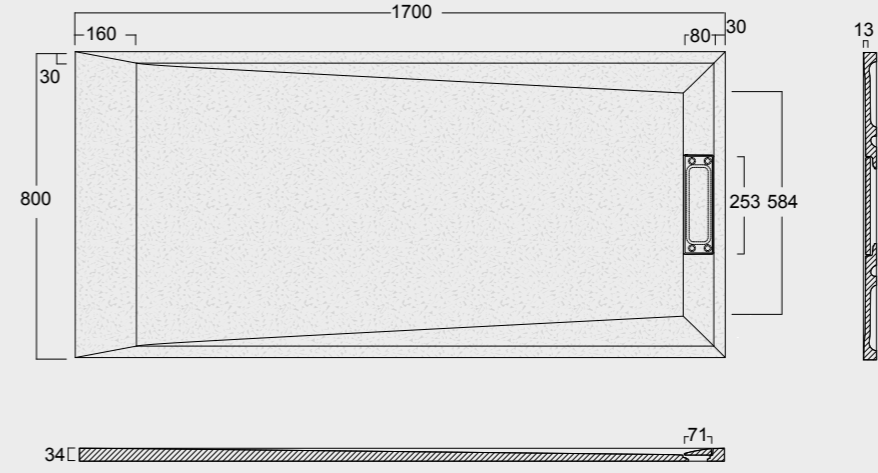

Cod. MPD8001700SSY01
Piatto doccia Summer
Solytex® 80x170
comprensiva di cover Solygel®
e piletta di scarico rettangolare
Summer Shower tray Solytex®
80x170 including Solygel® cover
and rectangular drain

Cod. MPD8001700SAX01
Piatto doccia Summer Solytex®
80x170 comprensiva di cover
acciaio inox e piletta
di scarico rettangolare
Summer Shower tray Solytex® 80x170
including stainless steel cover
and rectangular drain