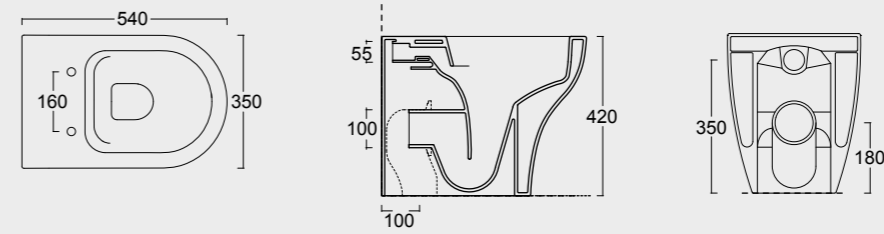

UNICA

Cod. 32200101

Vaso Unica
Unica WC