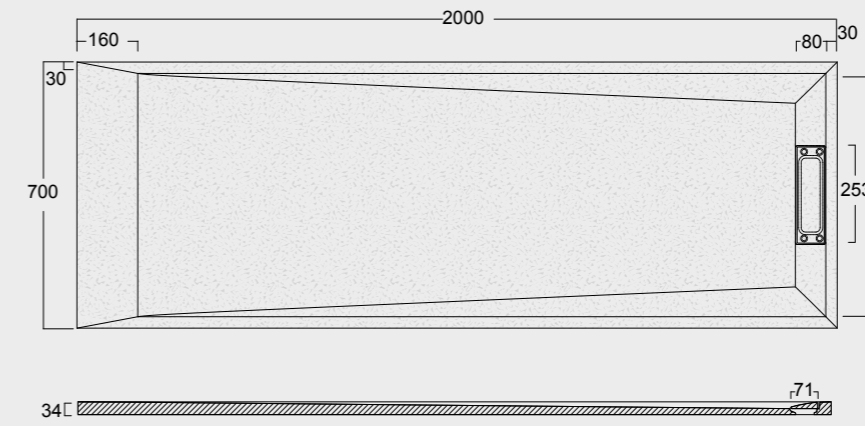

Cod. MPD7002000SSY01
Piatto doccia Summer
Solytex® 70x200
comprensiva di cover Solygel®
e piletta
di scarico rettangolare
Summer Shower tray Solytex®
70x200
including Solygel® cover and
rectangular drain

Cod. MPD7002000SAX01
Piatto doccia Summer
Solytex® 70x200 compren-
siva di cover acciaio inox e
piletta di scarico rettangolare
Summer Shower tray
Solytex® 70x200 including
stainless steel cover and
rectangular drain