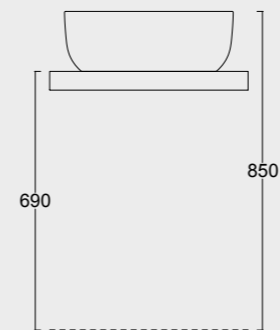

Cod. 32130101

Lavabo Unica 45x31
Unica washbasin 45x31