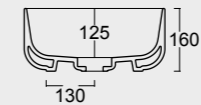

Colore sabbia matt
Sand matt color

Cod. 32190101
Lavabo Unica 50x37
Unica washbasin 50x37