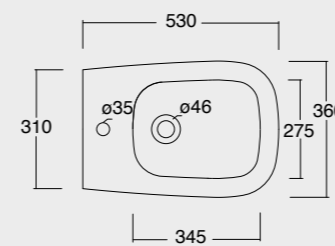

Cod. 45110101

Bidet Wunder
Wunder bidet