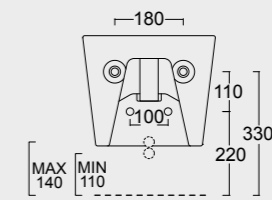

Cod. 22310101

Bidet sospeso Form
Form bidet wall hung