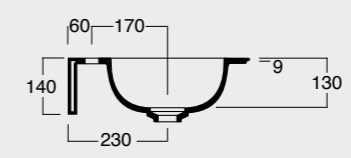

Lavabo Nur 102x46
Nur washbasin 102x46