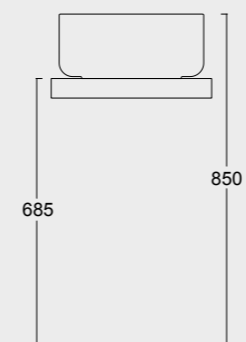

Cod. 32170101

Lavabo Unica 37x37
Unica washbasin 37x37