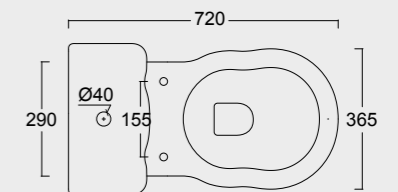

Cod. 28280101

Predisposizione entrata acqua alta destra/sinistra
High water entry predisposition right/left

Entrata acqua muro
destra/sinistra
Wall water inlet
right/left

Monoblocco Boheme scarico a terra
Boheme monoblock WC with s outlet

Cod. 28290101

Predisposizione entrata acqua alta destra/sinistra
High water entry predisposition right/left

Entrata acqua muro
destra/sinistra
Wall water inlet
right left

Monoblocco Boheme scarico a parete
Boheme monoblock WC with p outlet

Cod. 28300101

Cassetta Boheme monoblocco
Cistern Boheme for close coupled WC

Predisposizione entrata acqua alta destra/sinistra
High water entry predisposition right/left

Entrata acqua
Water inlet