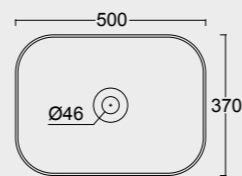

Cod. 32190101
Lavabo Unica 50x37
Unica washbasin 50x37