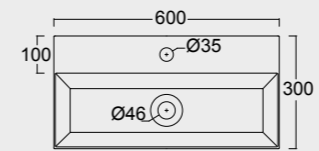

Cod. 34140101

Lavabo Spy 60x30
Spy washbasin 60x30