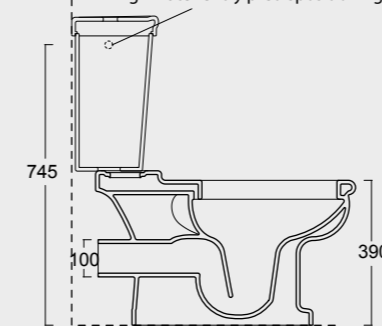

Cod. 28290101

Predisposizione entrata acqua alta destra/sinistra
High water entry predisposition right/left

Entrata acqua muro
destra/sinistra
Wall water inlet
right left

Monoblocco Boheme scarico a parete
Boheme monoblock WC with p outlet