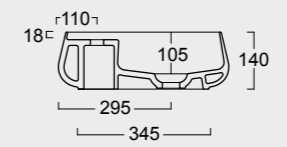

Cod. 33210101

Lavabo Nur 60x45 Plan
Nur washbasin 60x45 Plan