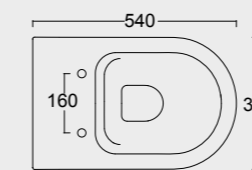

Cod. 22240101TR

Vaso Form traslato
Form WC traslato

* MCUT5
mm 365 o mm 335

** MCUT2	MCUT4	MCUT8
da 60 mm a 170 mm	210 mm	180 mm

*** MCUT3	MCUT	MCUT3 + MCUT2
da 60 mm a 70 mm	100 mm	da 130 mm a 300 mm