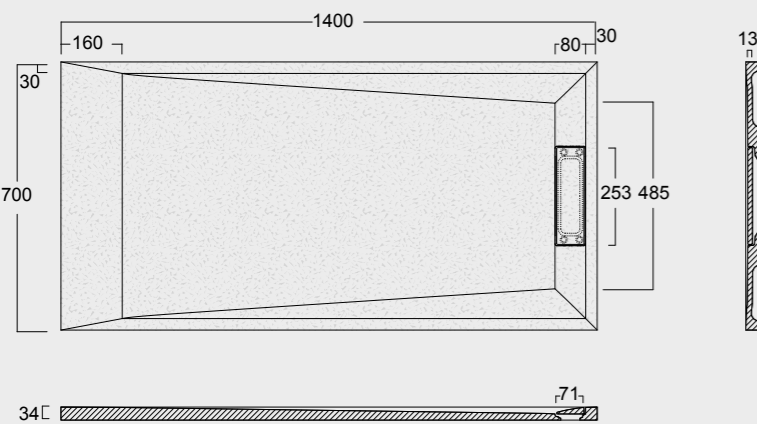

Cod. MPD7001400SSY01
Piatto doccia Summer Solytex® 70x140
comprensiva di cover Solygel® e piletta
di scarico rettangolare
Summer Shower tray Solytex® 70x140
including Solygel® cover and rectangular drain

Cod. MPD7001400SAX01
Piatto doccia Summer Solytex® 70x140
comprensiva di cover acciaio inox
e piletta di scarico rettangolare
Summer Shower tray Solytex® 70x140
including stainless steel cover
and rectangular drain