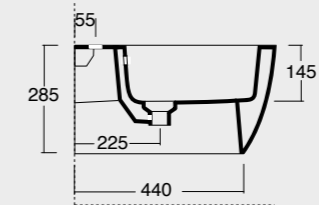

Cod. 45000101

Vaso sospeso Wunder
Wunder WC wall hung

aliflush+