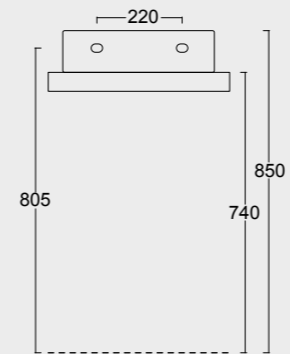

Cod. PA60H
Portasalviette
Towel holder

Colore bianco matt
White matt color

Cod. 34130101

Lavabo Spy 30x30
Spy washbasin 30x30

Colore bianco matt
White matt color

Cod. 34120101
Lavabo Spy 40x30
Spy washbasin 40x30