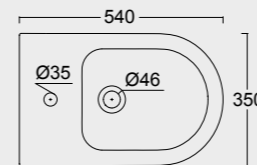

** MCUT2	MCUT4	MCUT8
da 60 mm a 170 mm	210 mm	180 mm

*** MCUT3	MCUT	MCUT3 + MCUT2
da 60 mm a 70 mm	100 mm	da 130 mm a 300 mm

Cod. 22270101

Vaso Form H50
Form WC H50

Cod. 22280101

Bidet Form H50
Form bidet H50