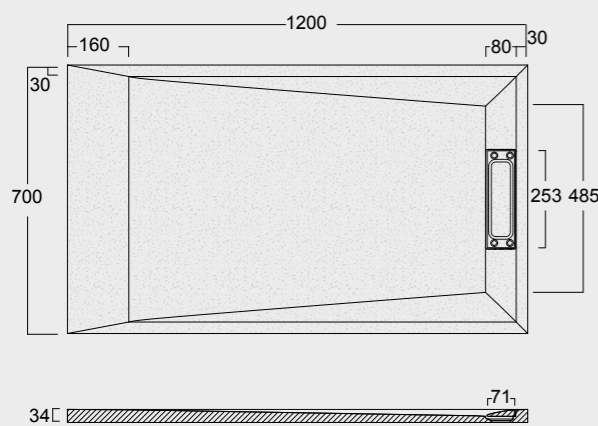

Cod. MPD7001200SSY01
Piatto doccia Summer Solytex® 70x120
comprensiva di cover Solygel® e piletta
di scarico rettangolare
Summer Shower tray Solytex® 70x120
including Solygel® cover and rectangular drain

Cod. MPD7001200SAX01
Piatto doccia Summer Solytex® 70x120
comprensiva di cover acciaio inox
e piletta di scarico rettangolare
Summer Shower tray Solytex® 70x120
including stainless steel cover
and rectangular drain