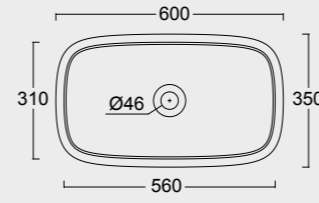

Cod. 33250101

Lavabo Nur 60x35
Nur washbasin 60x35