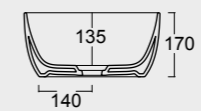

Colore cenere matt
Ash matt color

Cod. 32120101
Lavabo Unica 55x35
Unica washbasin 55x35