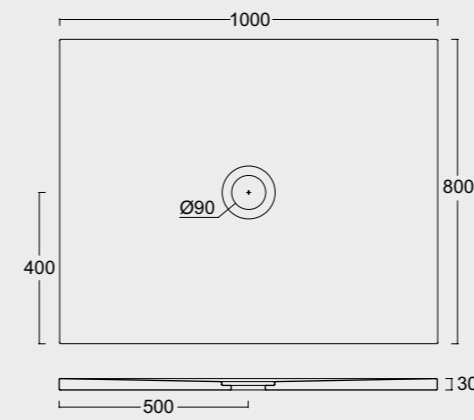

Cod. PD801003
Piatto doccia Form 80x100xh3
Form shower tray 80x100xh3