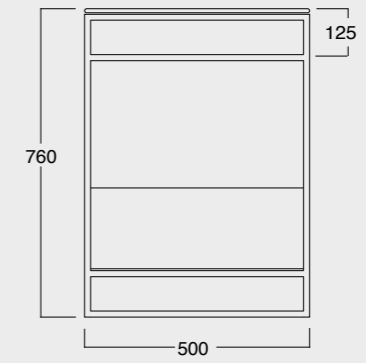

Struttura Uni cassetto finitura quercia
Uni framework oak wooden finish

Cod. MSTB10201

Struttura Uni cassetto laccato nero opaco
Uni framework black matt laquered drawer

Cod. MSTB10301

Struttura Uni cassetto laccato bianco opaco
Uni framework white matt laquered drawer