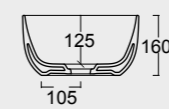

Cod. 32130101

Lavabo Unica 45x31
Unica washbasin 45x31