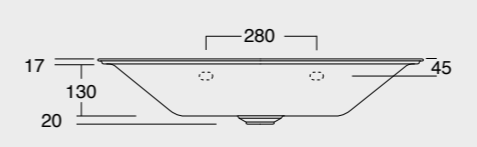

Cod. 33195101

Lavabo Nur 82x46
Nur washbasin 82x46