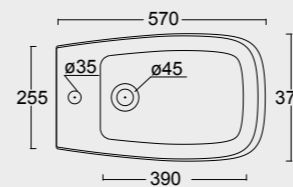

Cod. 33130101
Bidet sospeso Nur
Nur bidet wall hung