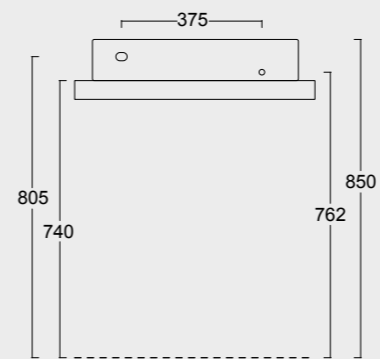

Colore nero matt
Black matt color

Cod. 34110101

Lavabo Spy 45x20
Spy washbasin 45x20

Colore bianco matt
White matt color

Cod. 34100101

Lavabo Spy 55x25
Spy washbasin 55x25

Colore antracite matt
Anthracite matt color