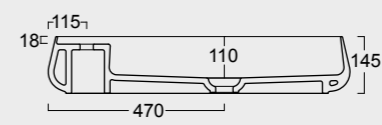

Cod. 33190101

Lavabo Nur 80x40 Plan
Nur washbasin 80x40 Plan