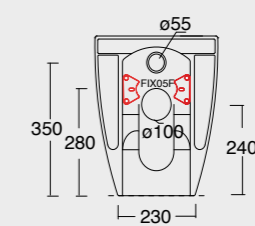

Cod. 22240101TR

Vaso Form traslato
Form WC traslato

* MCUT5
mm 365 o mm 335

** MCUT2	MCUT4	MCUT8
da 60 mm a 170 mm	210 mm	180 mm

*** MCUT3	MCUT	MCUT3 + MCUT2
da 60 mm a 70 mm	100 mm	da 130 mm a 300 mm