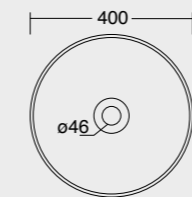

Lavabo Equilibrium h 15
Washbasin Equilibrium h 15

Colore nero matt
Black matt color

Cod. 35200101

Lavabo Equilibrium h20
Washbasin Equilibrium h20

Colore nero matt
Black matt color

Cod. 35300101
Lavabo Equilibrium h 17,5
Washbasin Equilibrium h 17,5