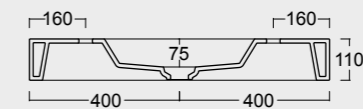

Cod. 34140101

Lavabo Spy 60x30
Spy washbasin 60x30

Colore cenere matt
Ash matt color

Cod. 34150101

Lavabo Spy 75x27
Spy washbasin 75x27

Colore bianco matt
White matt color

Cod. 34160101

Lavabo Spy 80x25
Spy washbasin 80x25