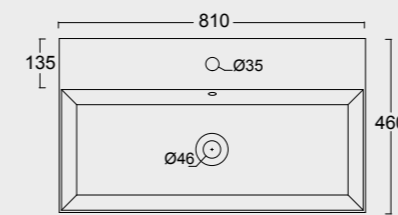

Cod. 34330101

Lavabo Spy 81x46
Spy washbasin 81x46

Cod. PA80H
Portasalviette
Towel holder