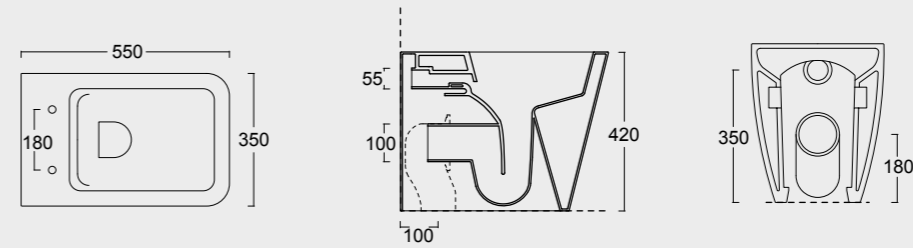

Cod. 31190101

Vaso Hide Square
Hide WC Square