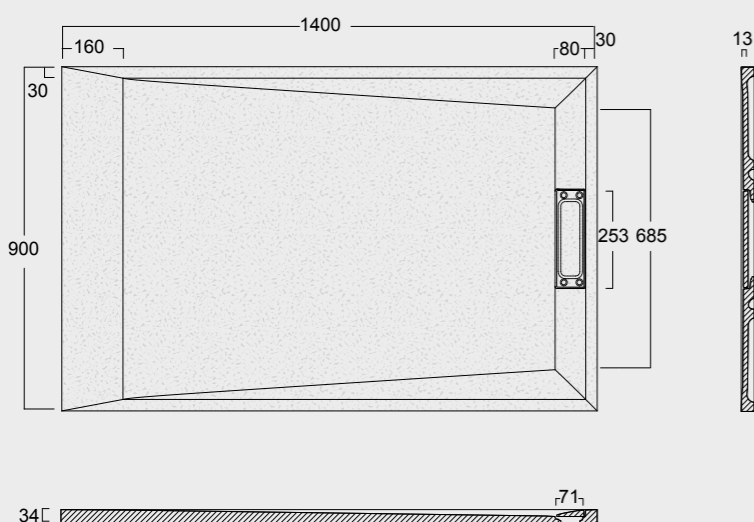

Cod. MPD9001400SSY01
Piatto doccia Summer Solytex® 90x140
comprensiva di cover Solygel® e piletta
di scarico rettangolare
Summer Shower tray Solytex® 90x140
including Solygel® cover and rectangular drain

Cod. MPD9001400SAX01
Piatto doccia Summer Solytex® 90x140
comprensiva di cover acciaio inox
e piletta di scarico rettangolare
Summer Shower tray Solytex® 90x140
including stainless steel cover
and rectangular drain