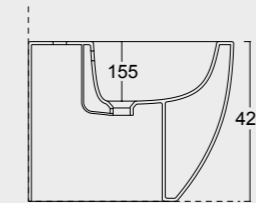

Cod. 22250101

Bidet Form
Form bidet

* MCUT7
da 160 a 220