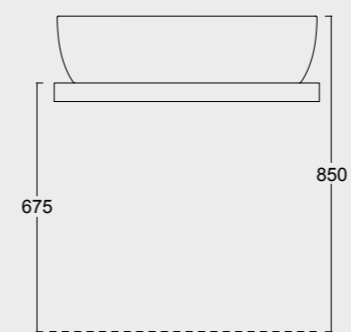

Cod. 32110101
Lavabo Unica 70x38
Unica washbasin 70x38