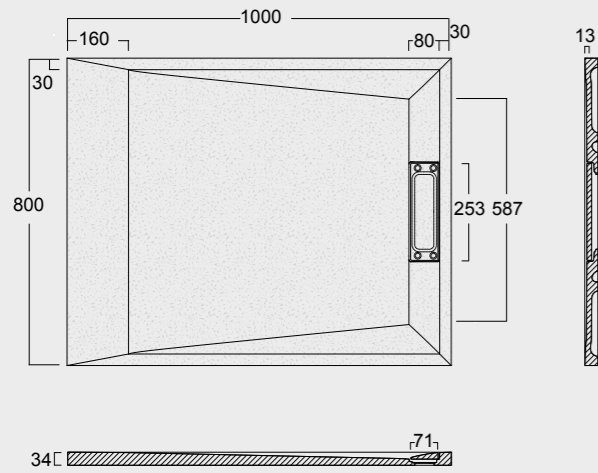

Cod. MPD8001000SSY01
Piatto doccia Summer Solytex® 80x100
comprensiva di cover Solygel® e piletta
di scarico rettangolare
Summer Shower tray Solytex® 80x100
including Solygel® cover and rectangular drain

Cod. MPD8001000SAX01
Piatto doccia Summer Solytex® 80x100
comprensiva di cover acciaio inox
e piletta di scarico rettangolare
Summer Shower tray Solytex® 80x100
including stainless steel cover
and rectangular drain