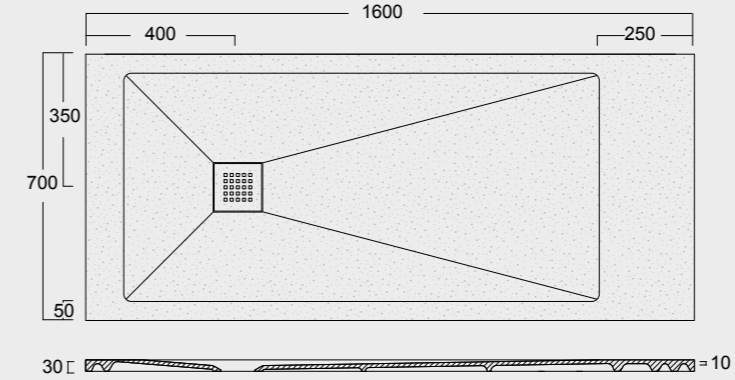

Cod. MPD7001600S01
Piatto doccia Endless Solytex® 70x160
con cover in acciaio inox 304,
piletta non inclusa
Endless Shower tray Solytex® 70x160
with 304 stainless steel cover,
drain not included