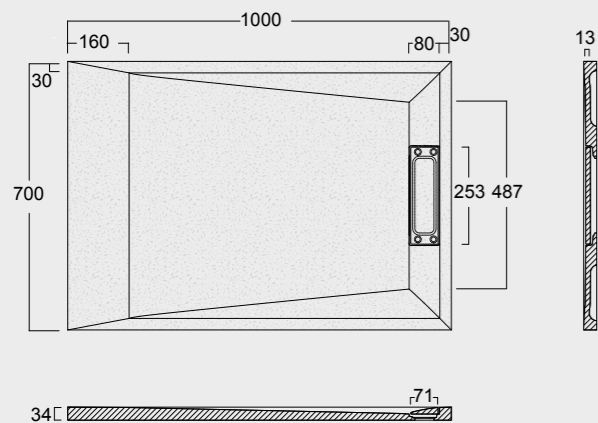

Cod. MPD7001000SSY01
Piatto doccia Summer Solytex® 70x100
comprensiva di cover Solygel® e piletta
di scarico rettangolare
Summer Shower tray Solytex® 70x100
including Solygel® cover and rectangular drain

Cod. MPD7001000SAX01
Piatto doccia Summer Solytex® 70x100
comprensiva di cover acciaio inox
e piletta di scarico rettangolare
Summer Shower tray Solytex® 70x100
including stainless steel cover
and rectangular drain