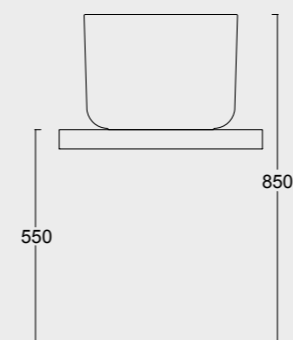

Cod. 32140101

Lavabo Unica Square 40x40 h30
Unica Square washbasin 40x40 h30