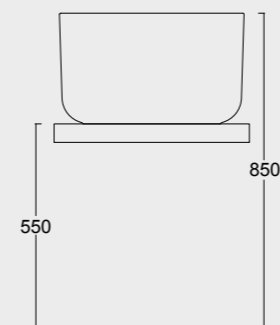

Colore bianco matt
White matt color

Cod. 32150101

Lavabo Unica Rectangular 50x40 h30
Unica Rectangular washbasin 50x40 h30