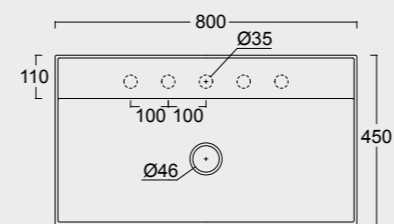

Lavabo Hide 80x45 sospeso
Hide washbasin 80x45 wall hung

Cod. PA80H