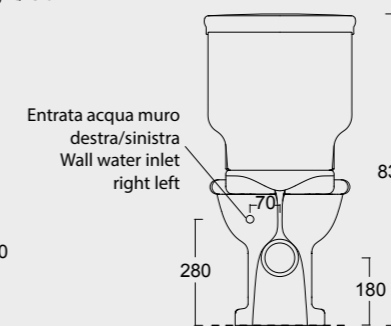

Cod. 28290101

Predisposizione entrata acqua alta destra/sinistra
High water entry predisposition right/left

Entrata acqua muro
destra/sinistra
Wall water inlet
right left

Monoblocco Boheme scarico a parete
Boheme monoblock WC with p outlet