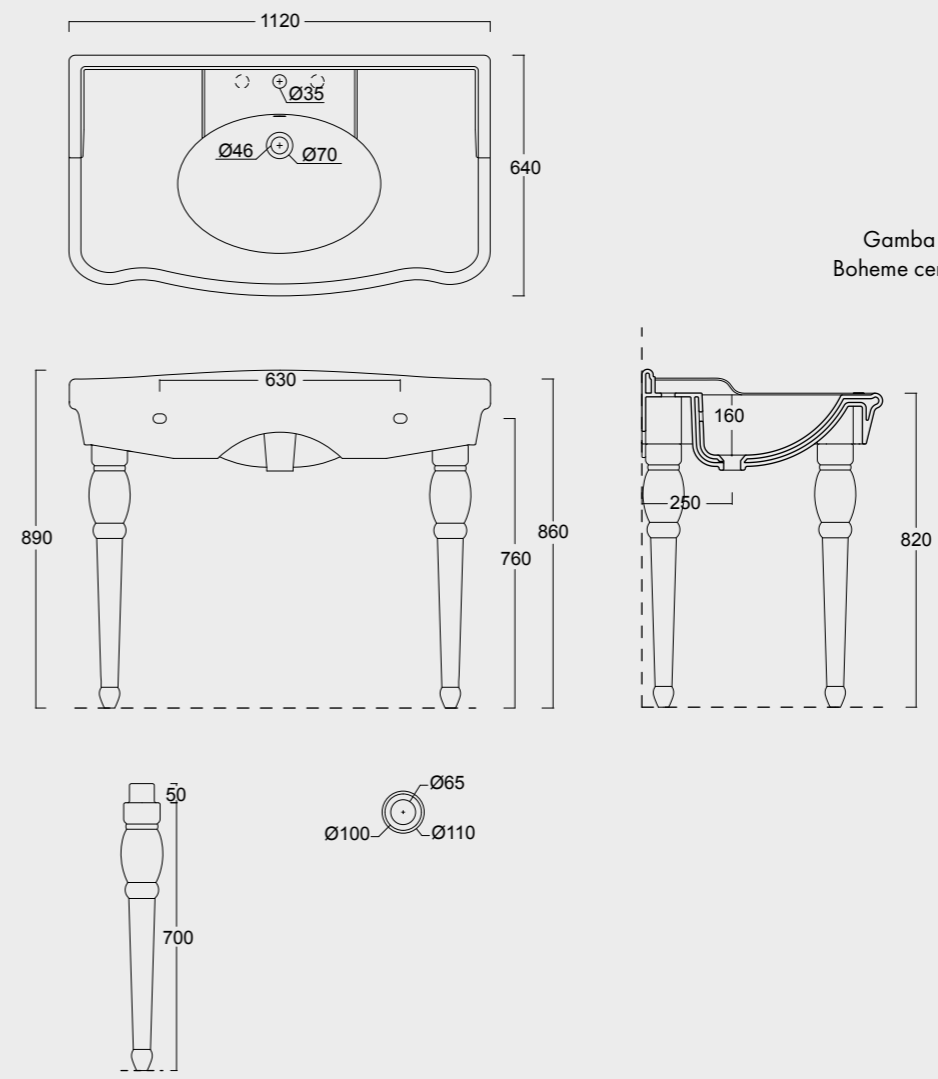

Cod. 28330101

Cassetta a zaino
Low level flushing

Cod. 28250101

Lavabo Consolle Boheme 112
Boheme Washbasin Consolle 112

Cod. 28270101

Gamba in ceramica per consolle Boheme 112
Boheme ceramic leg for Washbasin Consolle 112