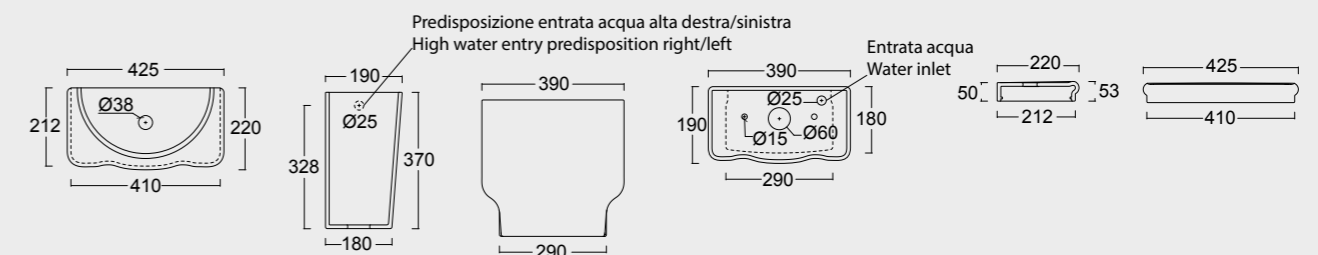

Monoblocco Boheme scarico a parete
Boheme monoblock WC with p outlet

Cod. 28300101

Cassetta Boheme monoblocco
Cistern Boheme for close coupled WC

Predisposizione entrata acqua alta destra/sinistra
High water entry predisposition right/left