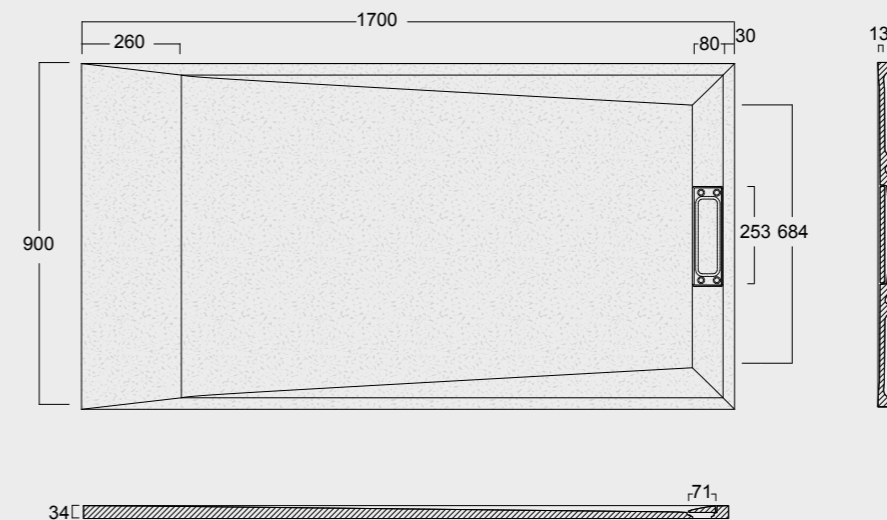

Cod. MPD9001700SSY01
Piatto doccia Summer
Solytex® 90x170
comprensiva di cover Solygel®
e piletta di scarico rettangolare
Summer Shower tray Solytex® 90x170
including Solygel® cover
and rectangular drain

Cod. MPD9001700SAX01
Piatto doccia Summer Solytex® 90x170
comprensiva di cover acciaio inox
e piletta di scarico rettangolare
Summer Shower tray Solytex® 90x170
including stainless steel cover
and rectangular drain