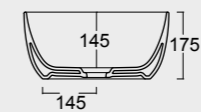

Cod. 32110101
Lavabo Unica 70x38
Unica washbasin 70x38