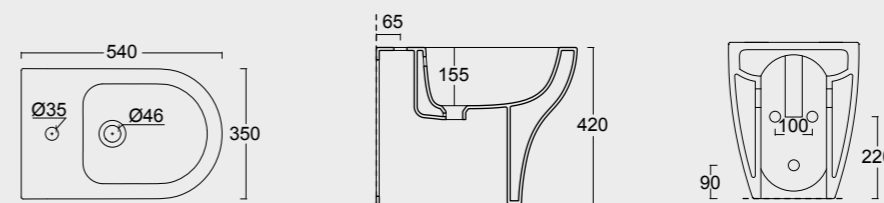

Cod. 32210101

Bidet Unica
Unica bidet