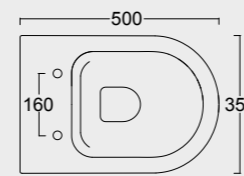

Cod. 22310101

Bidet sospeso Form
Form bidet wall hung