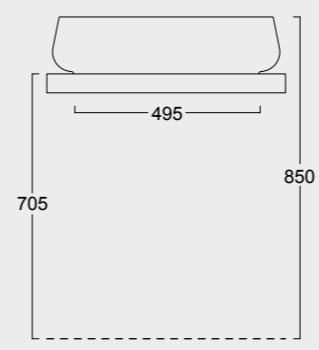

Cod. 33210101

Lavabo Nur 60x45 Plan
Nur washbasin 60x45 Plan

Colore verde alpi matt
Alpi green matt color

Cod. 33200101

Lavabo Nur 60x40 Plan
Nur washbasin 60x40 Plan

Colore nero matt
Black matt color

Cod. 33190101