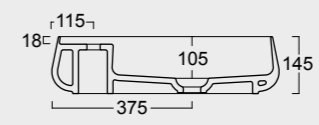

Cod. 33210101

Lavabo Nur 60x45 Plan
Nur washbasin 60x45 Plan

Colore verde alpi matt
Alpi green matt color

Cod. 33200101

Lavabo Nur 60x40 Plan
Nur washbasin 60x40 Plan

Colore nero matt
Black matt color

Cod. 33190101