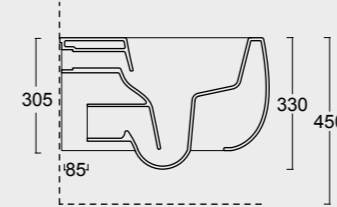

Cod. 33110101

Bidet Nur
Bidet Nur

Cod. 33120101
Vaso sospeso Nur
Nur WC wall hung

Cod. 33130101
Bidet sospeso Nur
Nur bidet wall hung

HIDE

Forme iconiche. Curve decise e generosi piani d'appoggio per adattarsi ad ogni bagno ed ad ogni esigenza. Funzionalità quotidiana ed estetica razionale.