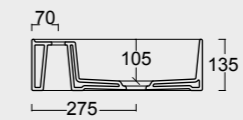

Lavabo Hide 60x45 sospeso
Hide washbasin 60x45 wall hung

Cod. PA60H