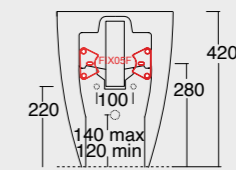

*

MCUT5
mm 365
o mm 335

**

MCUT2	MCUT4	MCUT8
da 60 mm	210 mm	180 mm
a 170 mm		

***

MCUT3	MCUT	MCUT3 + MCUT2
da 60 mm	100 mm	da 130 mm
a 70 mm		a 300 mm

Cod. 45100101

Vaso Wunder
Wunder WC

aliflush+