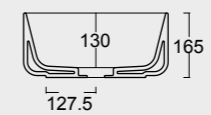

Cod. 32170101

Lavabo Unica 37x37
Unica washbasin 37x37