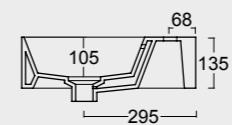

Lavabo Spy 80x25
Spy washbasin 80x25

Colore nero matt
Black matt color

Cod. 34230101
Lavabo Spy Round ø40
Spy washbasin Round ø40

Colore sabbia matt
Sand matt color

Cod. 34310101
Lavabo Spy 46x46
Spy washbasin 46x46