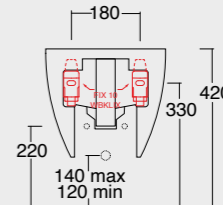

Cod. 45000101

Vaso sospeso Wunder
Wunder WC wall hung

aliflush+