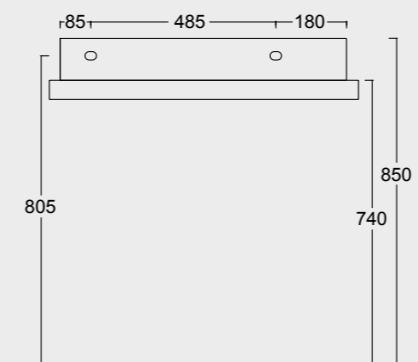

Cod. 34150101

Lavabo Spy 75x27
Spy washbasin 75x27