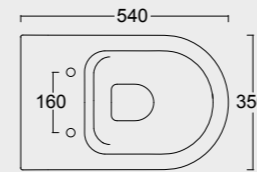

** MCUT2	MCUT4	MCUT8
da 60 mm a 170 mm	210 mm	180 mm

*** MCUT3	MCUT	MCUT3 + MCUT2
da 60 mm a 70 mm	100 mm	da 130 mm a 300 mm

Cod. 22270101

Vaso Form H50
Form WC H50

Cod. 22280101

Bidet Form H50
Form bidet H50