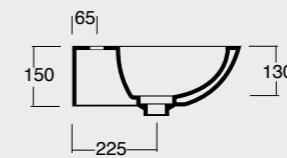

Colore bianco matt
White matt color

Cod. 45570101S

Lavabo Wunder 75 sospeso
Wunder washbasin 75 wall hung

MCUT5
mm 365
o mm 335

MCUT2	MCUT4	MCUT8
da 60 mm	210 mm	180 mm
a 170 mm		

MCUT3	MCUT	MCUT3 + MCUT2
da 60 mm	100 mm	da 130 mm
a 70 mm		a 300 mm