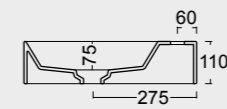

Colore nero matt
Black matt color

Cod. 34110101

Lavabo Spy 45x20
Spy washbasin 45x20