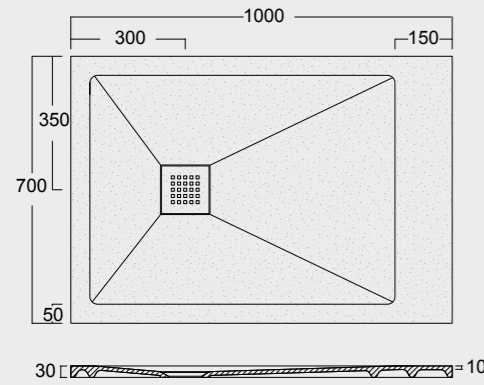

Cod. MPD7001000S01
Piatto doccia Endless Solytex® 70x100
con cover in acciaio inox 304,
piletta non inclusa
Endless Shower tray Solytex® 70x100
with 304 stainless steel cover,
drain not included