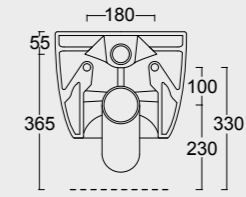

Cod. 32240101

Vaso Sospeso Unica 55
Unica wall hung WC 55

Cod. 32250101

Bidet Sospeso Unica 55
Unica wall hung bidet 55

SPY

Funzionalità e praticità. Lavabi particolarmente adatti a progetti per spazi limitati e a sale da bagno che nonostante le dimensioni non vogliono sacrificare il design.