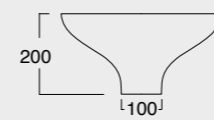

Lavabo Equilibrium h 15
Washbasin Equilibrium h 15

Colore nero matt
Black matt color

Cod. 35200101

Lavabo Equilibrium h20
Washbasin Equilibrium h20

Colore nero matt
Black matt color

Cod. 35300101
Lavabo Equilibrium h 17,5
Washbasin Equilibrium h 17,5