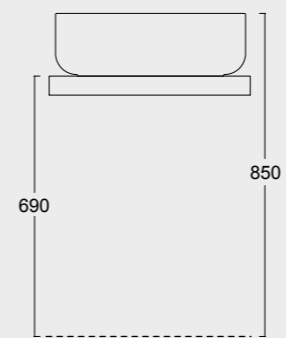

Cod. 32190101
Lavabo Unica 50x37
Unica washbasin 50x37