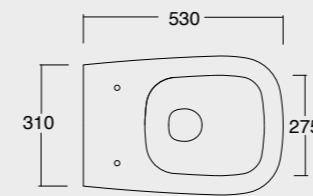

Colore bianco matt
White matt color

Cod. 45570101S

Lavabo Wunder 75 sospeso
Wunder washbasin 75 wall hung

MCUT5
mm 365
o mm 335

MCUT2	MCUT4	MCUT8
da 60 mm	210 mm	180 mm
a 170 mm		

MCUT3	MCUT	MCUT3 + MCUT2
da 60 mm	100 mm	da 130 mm
a 70 mm		a 300 mm