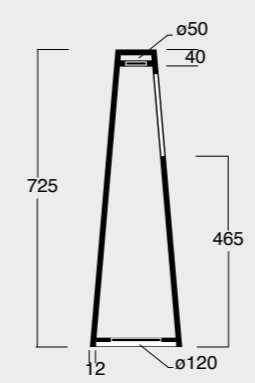

Lavabo Equilibrium h 15
Washbasin Equilibrium h 15

Colore nero matt
Black matt color

Cod. 35200101

Lavabo Equilibrium h20
Washbasin Equilibrium h20

Colore nero matt
Black matt color

Cod. 35300101
Lavabo Equilibrium h 17,5
Washbasin Equilibrium h 17,5