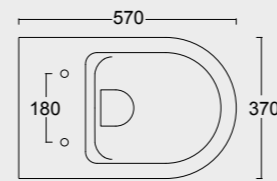

Cod. 31200101

Bidet Hide Square
Hide bidet Square

Cod. 31210101

Vaso sospeso Hide Square
Hide Square wall hung WC

Cod. 31220101

Bidet sospeso Hide Square
Hide Square wall hung bidet

Cod. 31150101

Vaso Hide Round
Hide WC Round