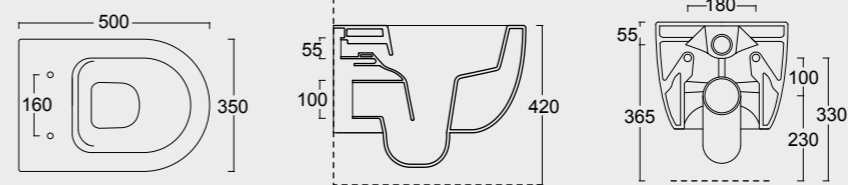

Cod. 32230101

Bidet Sospeso Unica 50
Unica wall hung bidet 50