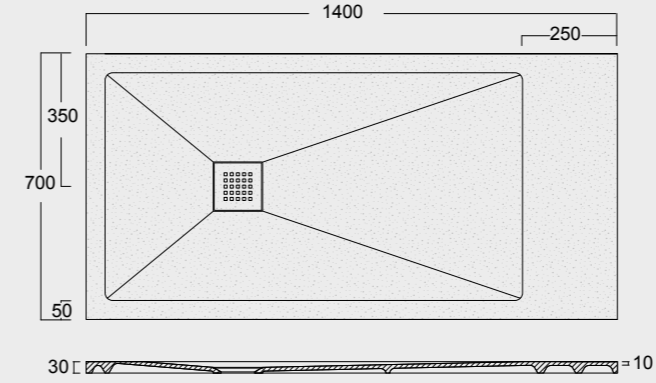

Cod. MPD7001400S01
Piatto doccia Endless Solytex® 70x140
con cover in acciaio inox 304,
piletta non inclusa
Endless Shower tray Solytex® 70x140
with 304 stainless steel cover,
drain not included