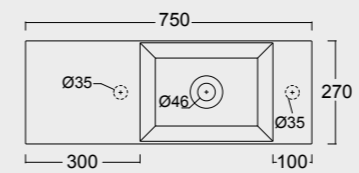

Colore cenere matt
Ash matt color

Cod. 34150101

Lavabo Spy 75x27
Spy washbasin 75x27