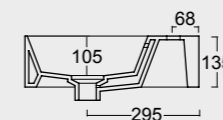

Cod. 34320101

Lavabo Spy 61x46
Spy washbasin 61x46

Cod. PA60H
Portasalvietta
Towel holder