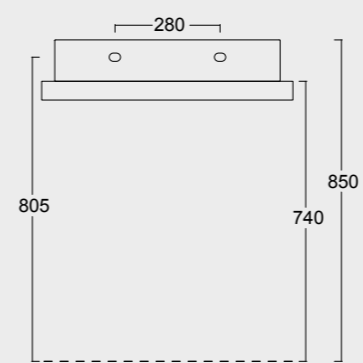

Cod. 34140101

Lavabo Spy 60x30
Spy washbasin 60x30