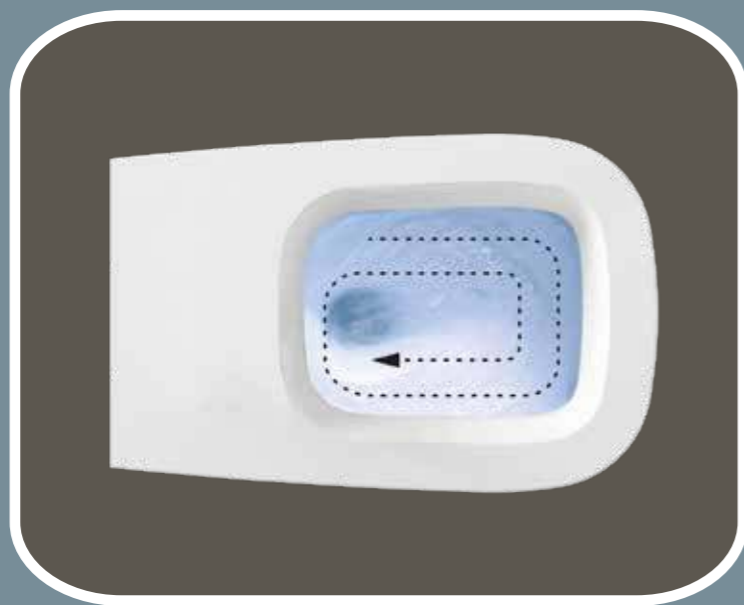

aliflush+

Un innovativo sistema di scarico che genera un potente vortice d'acqua e garantisce una maggiore silenziosità con un considerevole risparmio idrico e una migliore facilità di pulizia.

An innovative flushing system that generates a powerful water vortex and ensures greater silence with considerable water savings and a better ease of cleaning.

aliglaze+

Smalto tradizionale
Traditional glaze

aliglaze+

Lo smalto antibatterico per una superficie ancora più liscia e brillante, arricchito con ioni di argento, titanio e zinco. Una elevata resistenza agli agenti chimici aggressivi che consente di utilizzare una minore quantità di prodotti per la pulizia quotidiana nel rispetto dell'ambiente.

The antibacterial glaze for an even smoother and shinier surface, enriched with zinc, silver and titanium ions. Greater resistance to aggressive chemical agents that allows you to use a smaller amount of daily cleaning products while respecting the environment.