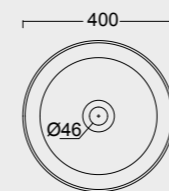

Colore nero matt
Black matt color

Cod. 34230101
Lavabo Spy Round ø40
Spy washbasin Round ø40