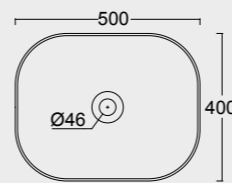

Colore bianco matt
White matt color

Cod. 32150101

Lavabo Unica Rectangular 50x40 h30
Unica Rectangular washbasin 50x40 h30