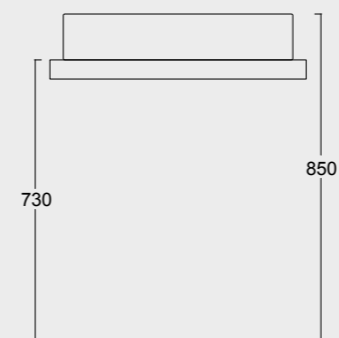

Cod. 31130101

Lavabo Hide 60x37
Hide washbasin 60x37