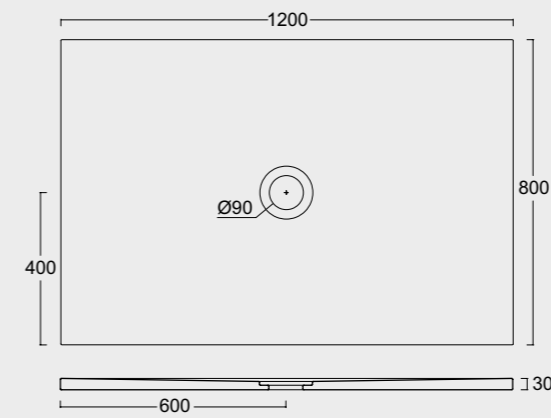

Cod. PD801203
Piatto doccia Form 80x120xh3
Form shower tray 80x120xh3