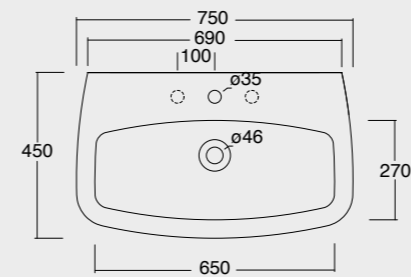

Colore bianco matt
White matt color

Cod. 45570101S

Lavabo Wunder 75 sospeso
Wunder washbasin 75 wall hung

MCUT5
mm 365
o mm 335

MCUT2	MCUT4	MCUT8
da 60 mm	210 mm	180 mm
a 170 mm		

MCUT3	MCUT	MCUT3 + MCUT2
da 60 mm	100 mm	da 130 mm
a 70 mm		a 300 mm