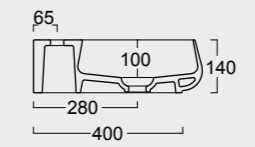

Cod. 33170101

Lavabo Nur 75x45
Nur washbasin 75x45