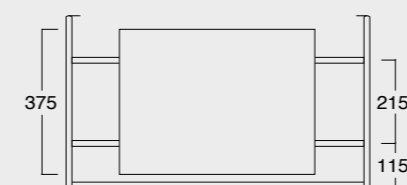

NUR

Cod. MSTNN0801

Struttura Nur
Nur structure

Cod. MSTNN0801

Struttura Nur con cassetto in legno
Nur framework with wooden drawer

Frontale personalizzabile con tutti i nostri colori.
Customizable front with our colours.