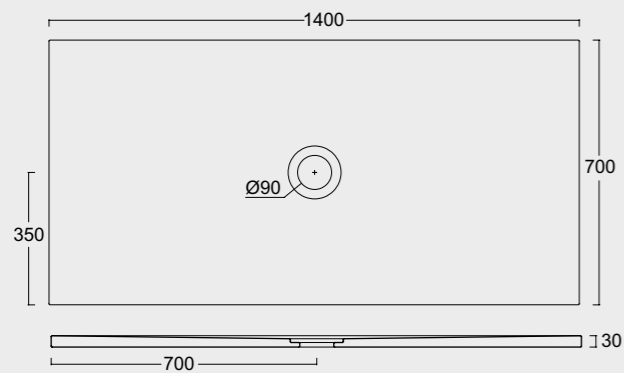

Cod. PD801003
Piatto doccia Form 80x100xh3
Form shower tray 80x100xh3

Cod. PD801203
Piatto doccia Form 80x120xh3
Form shower tray 80x120xh3

Cod. PD801403
Piatto doccia Form 80x140xh3
Form shower tray 80x140xh3