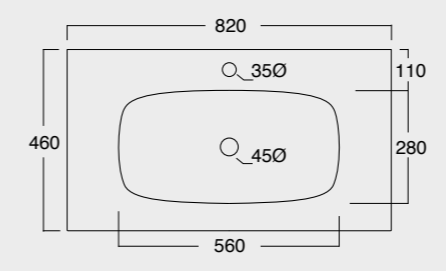

Cod. 33195101

Lavabo Nur 82x46
Nur washbasin 82x46