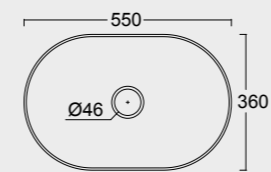

Cod. 32120101
Lavabo Unica 55x35
Unica washbasin 55x35