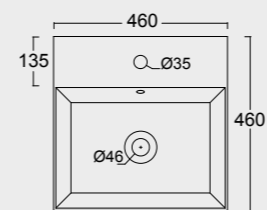

Lavabo Spy 80x25
Spy washbasin 80x25

Colore nero matt
Black matt color

Cod. 34230101
Lavabo Spy Round ø40
Spy washbasin Round ø40

Colore sabbia matt
Sand matt color

Cod. 34310101
Lavabo Spy 46x46
Spy washbasin 46x46