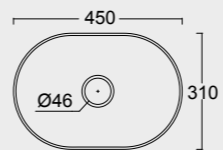

Cod. 32130101

Lavabo Unica 45x31
Unica washbasin 45x31