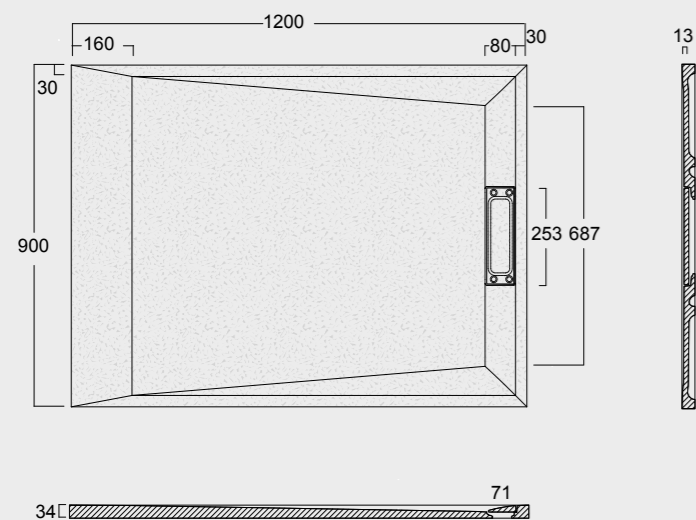

Cod. MPD9001200SSY01
Piatto doccia Summer Solytex® 90x120
comprensiva di cover Solygel® e piletta
di scarico rettangolare
Summer Shower tray Solytex® 90x120
including Solygel® cover and rectangular drain

Cod. MPD9001200SAX01
Piatto doccia Summer Solytex® 90x120
comprensiva di cover acciaio inox
e piletta di scarico rettangolare
Summer Shower tray Solytex® 90x120
including stainless steel cover
and rectangular drain