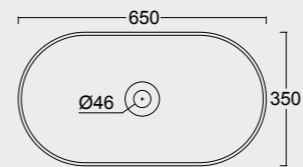

Cod. 31100101

Lavabo Hide 85x37
Hide washbasin 85x37

Colore nero matt
Black matt color

Cod. 31140101

Lavabo Hide Circle
Hide washbasin Circle

Colore verde alpi matt
Alpi green matt color

Cod. 31120101
Lavabo Hide Stadium
Hide washbasin Stadium