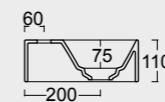

Cod. PA60H
Portasalviette
Towel holder

Colore bianco matt
White matt color

Cod. 34130101

Lavabo Spy 30x30
Spy washbasin 30x30

Colore bianco matt
White matt color

Cod. 34120101
Lavabo Spy 40x30
Spy washbasin 40x30