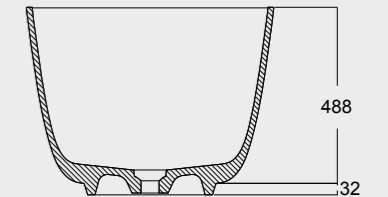

Cod. VAGELU

Vasca Gentle in Solygel® 175x75 LUCIDA
con troppo pieno, comprensiva di piletta di
scarico 1" ½ in ottone
Solygel® Gentle bathtube 175x75 GLOSSY
with overflow, including 1" ½ brass drain