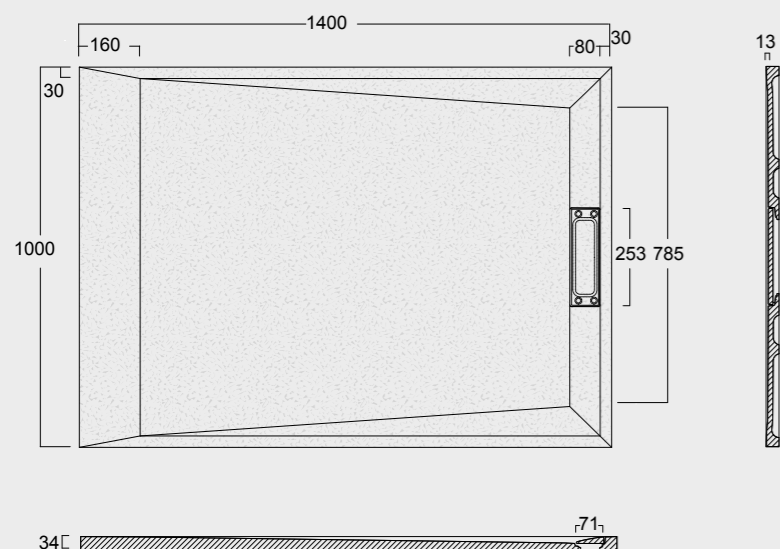

Cod. MPD10001400SSY01
Piatto doccia Summer Solytex® 100x140
comprensiva di cover Solygel® e piletta
di scarico rettangolare
Summer Shower tray Solytex® 100x140
including Solygel® cover and rectangular drain

Cod. MPD10001400SAX01
Piatto doccia Summer Solytex® 100x140
comprensiva di cover acciaio inox
e piletta di scarico rettangolare
Summer Shower tray Solytex® 100x140
including stainless steel cover
and rectangular drain