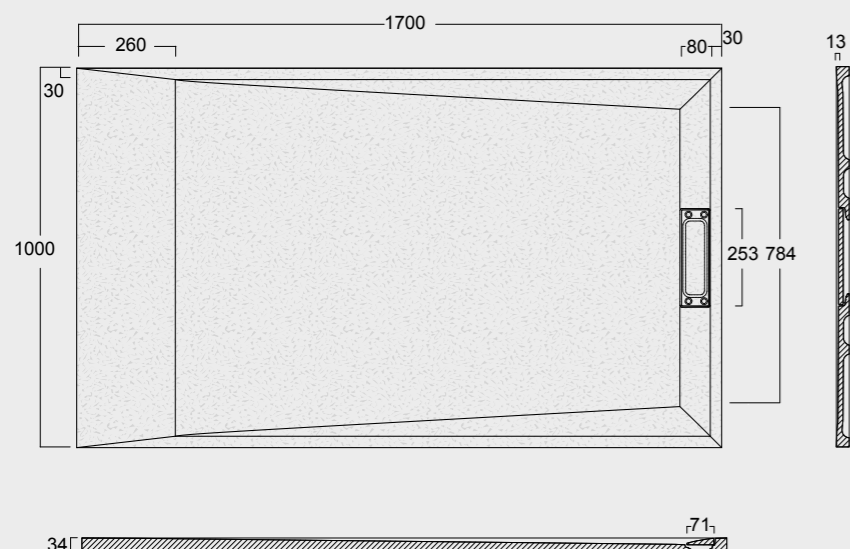

Cod. MPD10001700SSY01
Piatto doccia Summer Solytex® 100x170
comprensiva di cover Solygel® e piletta
di scarico rettangolare
Summer Shower tray Solytex® 100x170
including Solygel® cover and rectangular
drain

Cod. MPD10001700SAX01
Piatto doccia Summer Solytex® 100x170
comprensiva di cover acciaio inox
e piletta di scarico rettangolare
Summer Shower tray Solytex® 100x170
including stainless steel cover
and rectangular drain