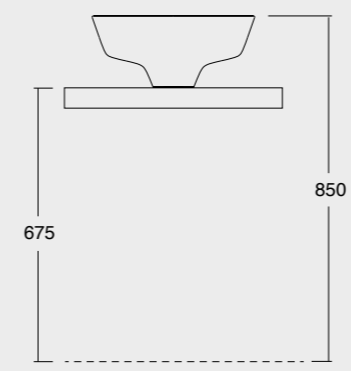

Lavabo Equilibrium h 15
Washbasin Equilibrium h 15

Colore nero matt
Black matt color

Cod. 35200101

Lavabo Equilibrium h20
Washbasin Equilibrium h20

Colore nero matt
Black matt color

Cod. 35300101
Lavabo Equilibrium h 17,5
Washbasin Equilibrium h 17,5