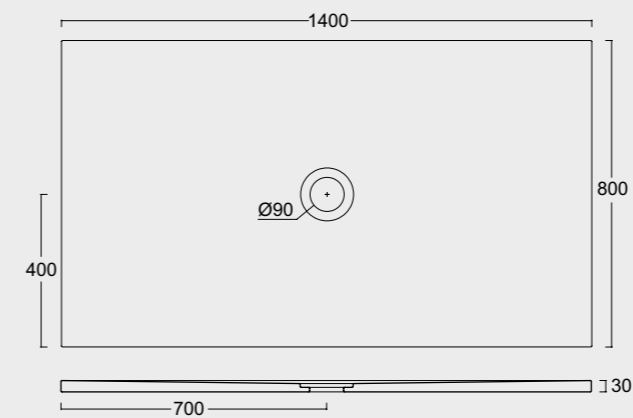

Cod. PD801403
Piatto doccia Form 80x140xh3
Form shower tray 80x140xh3