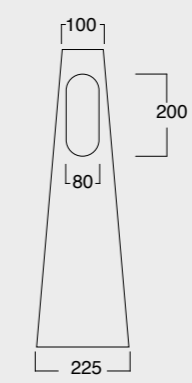

Lavabo Equilibrium h 15
Washbasin Equilibrium h 15

Colore nero matt
Black matt color

Cod. 35200101

Lavabo Equilibrium h20
Washbasin Equilibrium h20

Colore nero matt
Black matt color

Cod. 35300101
Lavabo Equilibrium h 17,5
Washbasin Equilibrium h 17,5