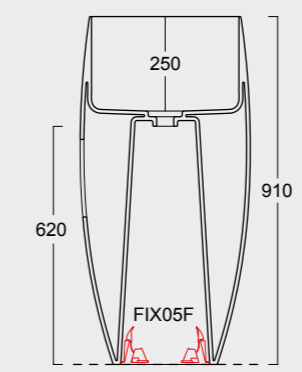

Cod. 33230101
Lavabo Nur Freestanding Open
Nur Open washbasin Freestanding