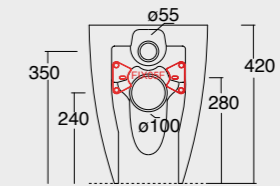

Colore bianco matt
White matt color

Cod. 45570101S

Lavabo Wunder 75 sospeso
Wunder washbasin 75 wall hung

MCUT5
mm 365
o mm 335

MCUT2	MCUT4	MCUT8
da 60 mm	210 mm	180 mm
a 170 mm		

MCUT3	MCUT	MCUT3 + MCUT2
da 60 mm	100 mm	da 130 mm
a 70 mm		a 300 mm