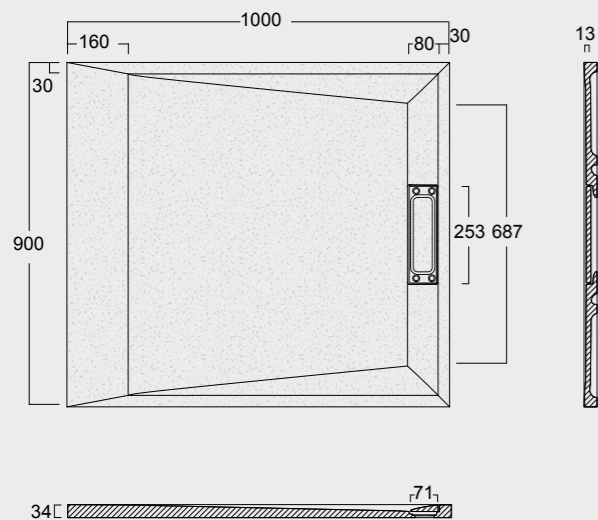

Cod. MPD9001000SSY01
Piatto doccia Summer Solytex® 90x100
comprensiva di cover Solygel® e piletta
di scarico rettangolare
Summer Shower tray Solytex® 90x100
including Solygel® cover and rectangular drain

Cod. MPD9001000SAX01
Piatto doccia Summer Solytex® 90x100
comprensiva di cover acciaio inox
e piletta di scarico rettangolare
Summer Shower tray Solytex® 90x100
including stainless steel cover
and rectangular drain