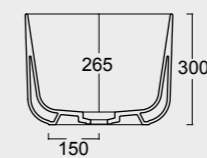

Colore bianco matt
White matt color

Cod. 32150101

Lavabo Unica Rectangular 50x40 h30
Unica Rectangular washbasin 50x40 h30