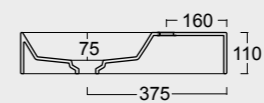

Colore nero matt
Black matt color

Cod. 34110101

Lavabo Spy 45x20
Spy washbasin 45x20

Colore bianco matt
White matt color

Cod. 34100101

Lavabo Spy 55x25
Spy washbasin 55x25

Colore antracite matt
Anthracite matt color