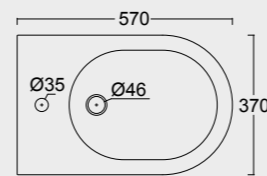

Cod. 31200101

Bidet Hide Square
Hide bidet Square

Cod. 31210101

Vaso sospeso Hide Square
Hide Square wall hung WC

Cod. 31220101

Bidet sospeso Hide Square
Hide Square wall hung bidet

Cod. 31150101

Vaso Hide Round
Hide WC Round