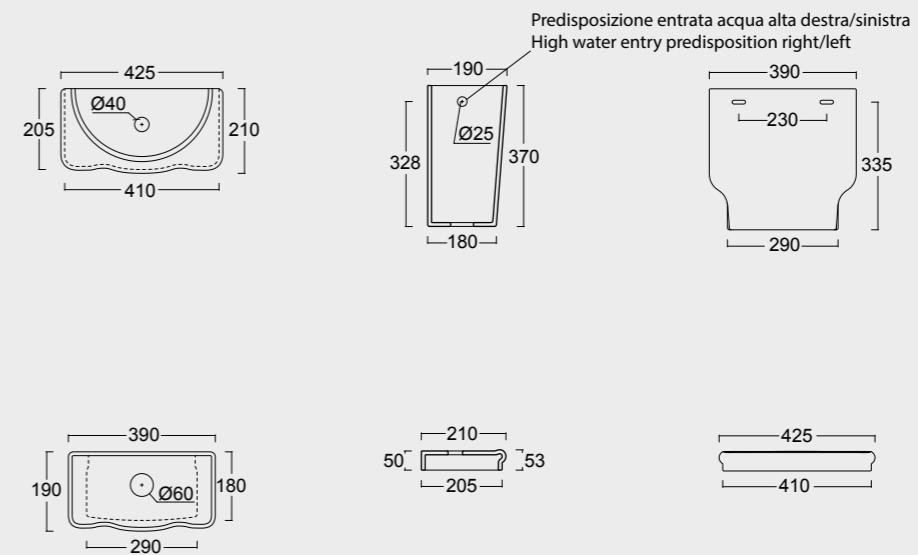

Cod. 28330101

Cassetta a zaino meccanismo non incluso
Low level flushing mechanism not included